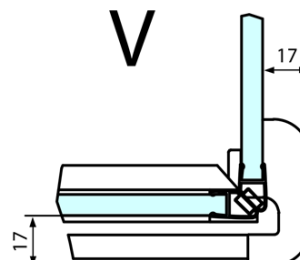

## Rozměry

Šířka: 1100 mm  
Výška: 2000 mm  
Hloubka: 800 mm

## Parametry

Barva profilu: Chrom - Leštěný hliník  
Tvar: Obdélníkové zástěny  
Typ otevírání: Otevírací jednokřídlé  
Směr otevírání: Levé  
Šířka vstupu: 565 mm  
Typ výplně: Čiré sklo  
Úprava skla: Antidrop  
Tloušťka skla: 8 mm  
Vlastnosti: Bezrámové provedení  
Hmotnost / ks: 84.0 kg  
Balení: 2 ks  
Záruka: 2 roky

Technický list

**FORTIS obdélníkový sprchový kout 1100x800 mm, L  
varianta**

Dveře	A (mm)	B (mm)	C (mm)
FL1080	785-801	≈ 200	779-795
FL1090	885-901	≈ 300	879-895
FL1010	985-1001	≈ 400	979-995
FL1011	1085-1101	≈ 500	1079-1095
FL1012	1185-1201	≈ 600	1179-1195
FL1113	1285-1301	≈ 700	1279-1295
FL1114	1385-1401	≈ 800	1379-1395
FL1115	1485-1501	≈ 900	1479-1495

Boční stěna	E	D
FL3580	785-801	779-795
FL3590	885-901	879-895
FL3510	985-1001	979-995

**FORTIS obdélníkový sprchový kout 1100x800 mm, L  
varianta**

Stavební připravenost pro montáž na dlažbu  
kóty  $x, y$  = Rozměr k vnitřní straně skla