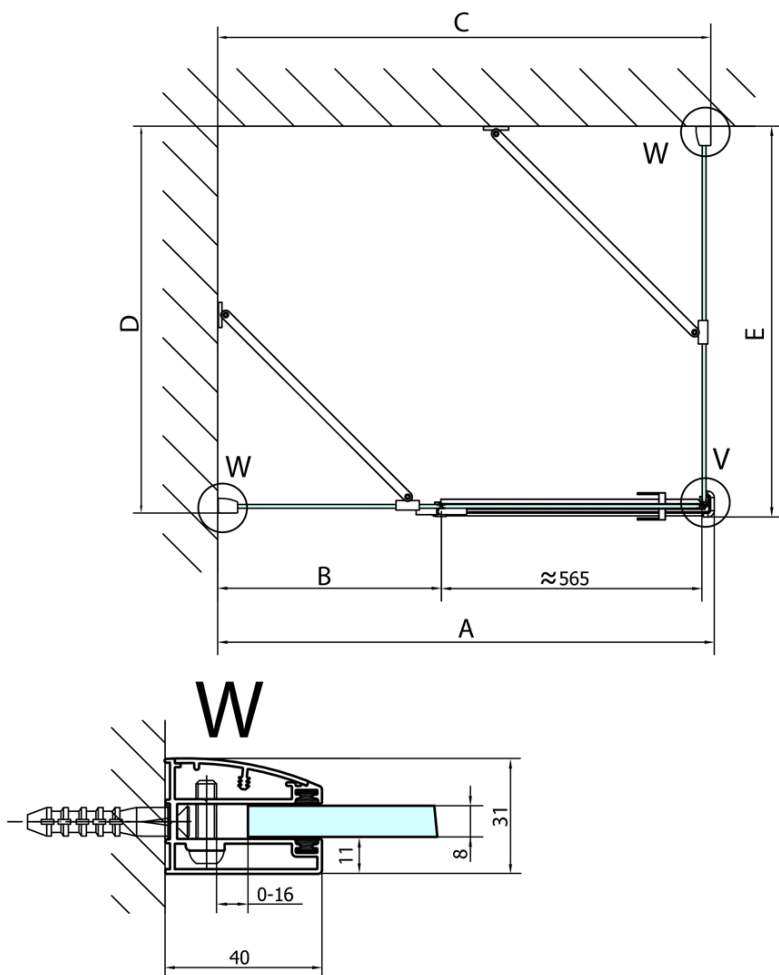

FORTIS obdélníkový sprchový kout 800x1000 mm, R varianta

Objednací kód: FL1080RFL3510

Základní informace

Značka: Polysan

Série: FORTIS

Rozměry

Šířka: 800 mm

Výška: 2000 mm

Hloubka: 1000 mm

Parametry

Barva profilu: Chrom - Leštěný hliník

Tvar: Obdélníkové zástěny

Typ otevírání: Otevírací jednokřídlé

Směr otevírání: Pravé

Šířka vstupu: 565 mm

Typ výplně: Čiré sklo

Dveře	A (mm)	B (mm)	C (mm)
FL1080	785-801	≈ 200	779-795
FL1090	885-901	≈ 300	879-895
FL1010	985-1001	≈ 400	979-995
FL1011	1085-1101	≈ 500	1079-1095
FL1012	1185-1201	≈ 600	1179-1195
FL1113	1285-1301	≈ 700	1279-1295
FL1114	1385-1401	≈ 800	1379-1395
FL1115	1485-1501	≈ 900	1479-1495

Construction readiness for floor mounting
dimensions x, y = Dimension to the inside of the glass

Dveře	X (mm)	B (mm)
FL1080	768	≈ 200
FL1090	868	≈ 300
FL1010	968	≈ 400
FL1011	1068	≈ 500
FL1012	1168	≈ 600
FL1113	1268	≈ 700
FL1114	1368	≈ 800
FL1115	1468	≈ 900