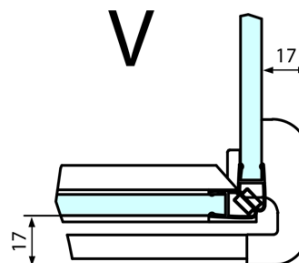

## Rozměry

Šířka: 800 mm

Výška: 2000 mm

Hloubka: 900 mm

## Parametry

Barva profilu: Chrom - Leštěný hliník

Tvar: Obdélníkové zástěny

Typ otevírání: Otevírací jednokřídlé

Směr otevírání: Levé

Šířka vstupu: 565 mm

Typ výplně: Čiré sklo

Úprava skla: Antidrop

Tloušťka skla: 8 mm

Vlastnosti: Bezrámové provedení

Hmotnost / ks: 81.0 kg

Balení: 2 ks

Záruka: 2 roky

Technický list

**FORTIS obdélníkový sprchový kout 800x900 mm, L  
varianta**

Dveře	A (mm)	B (mm)	C (mm)
FL1080	785-801	≈ 200	779-795
FL1090	885-901	≈ 300	879-895
FL1010	985-1001	≈ 400	979-995
FL1011	1085-1101	≈ 500	1079-1095
FL1012	1185-1201	≈ 600	1179-1195
FL1113	1285-1301	≈ 700	1279-1295
FL1114	1385-1401	≈ 800	1379-1395
FL1115	1485-1501	≈ 900	1479-1495

Boční stěna	E	D
FL3580	785-801	779-795
FL3590	885-901	879-895
FL3510	985-1001	979-995

**FORTIS obdélníkový sprchový kout 800x900 mm, L  
varianta**

Stavební připravenost pro montáž na dlažbu  
kóty  $x, y$  = Rozměr k vnitřní straně skla