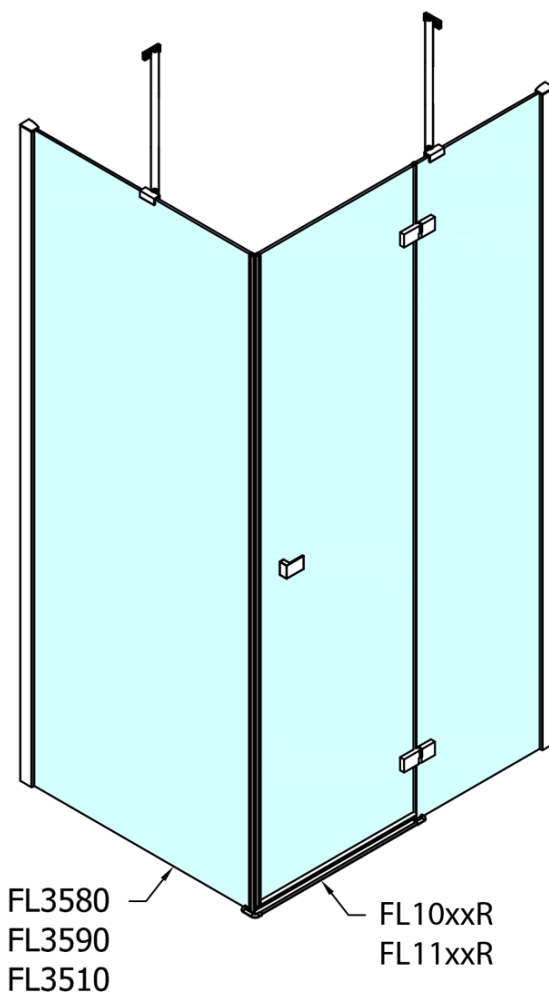

## Rozměry

Šířka: 1000 mm

Výška: 2000 mm

Hloubka: 1000 mm

## Parametry

Barva profilu: Chrom - Leštěný hliník

Tvar: Čtvercové zástěny

Typ otevírání: Otevírací jednokřídlé

Směr otevírání: Pravé

Šířka vstupu: 565 mm

Typ výplně: Čiré sklo

Úprava skla: Antidrop

Tloušťka skla: 8 mm

Vlastnosti: Bezrámové provedení

Hmotnost / ks: 90.0 kg

Balení: 2 ks

Záruka: 2 roky

Technický list

**FORTIS čtvercový sprchový kout 1000x1000 mm, R  
varianta**

Dveře	A (mm)	B (mm)	C (mm)
FL1080	785-801	≈ 200	779-795
FL1090	885-901	≈ 300	879-895
FL1010	985-1001	≈ 400	979-995
FL1011	1085-1101	≈ 500	1079-1095
FL1012	1185-1201	≈ 600	1179-1195
FL1113	1285-1301	≈ 700	1279-1295
FL1114	1385-1401	≈ 800	1379-1395
FL1115	1485-1501	≈ 900	1479-1495

Boční stěna	E	D
FL3580	785-801	779-795
FL3590	885-901	879-895
FL3510	985-1001	979-995

**FORTIS čtvercový sprchový kout 1000x1000 mm, R  
varianta**

Stavební připravenost pro montáž na dlažbu  
kóty  $x, y$  = Rozměr k vnitřní straně skla