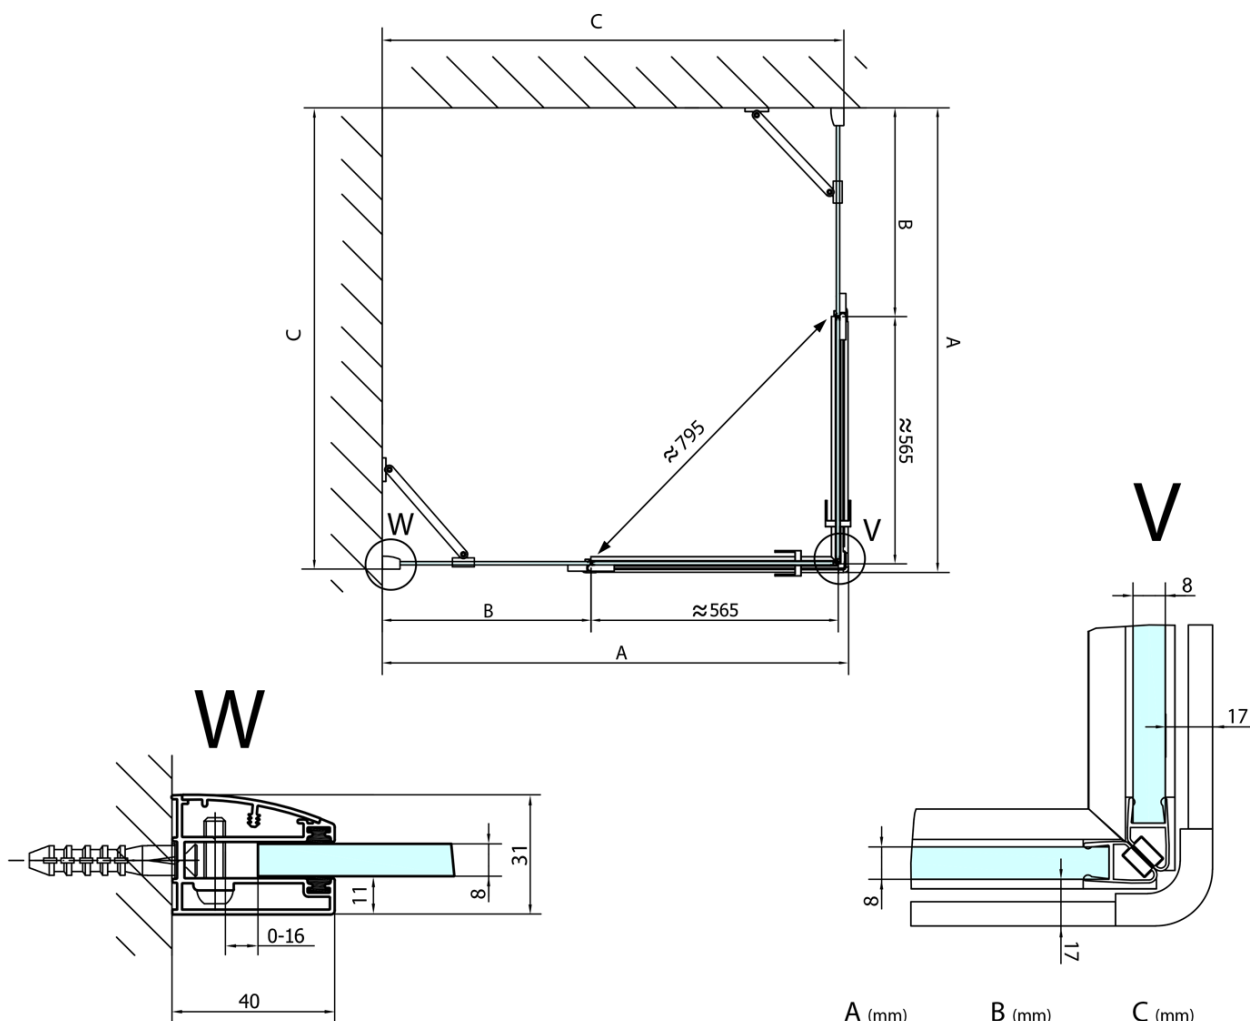

## Rozměry

Šířka: 1100 mm

Výška: 2000 mm

Hloubka: 1000 mm

## Parametry

Barva profilu: Chrom - Leštěný hliník

Tvar: Obdélník - rohový vstup

Typ otevírání: Otevírací dvoukřídlé

Šířka vstupu: 795 mm

Typ výplně: Čiré sklo

Úprava skla: Antidrop

Tloušťka skla: 8 mm

Vlastnosti: Bezrámové provedení

Hmotnost / ks: 96.0 kg

Balení: 2 ks

Záruka: 2 roky

Technický list

FL10xxL  
FL11xxL

FL10xxR  
FL11xxR

FORTIS obdélníkový sprchový kout 1100x1000 mm,  
rohový vstup

	A (mm)	B (mm)	C (mm)
FL1080	785-801	≈ 210	779-795
FL1090	885-901	≈ 310	879-895
FL1010	985-1001	≈ 410	979-995
FL1011	1085-1101	≈ 510	1079-1095
FL1012	1185-1201	≈ 610	1179-1195
FL1113	1285-1301	≈ 710	1279-1295
FL1114	1385-1401	≈ 810	1379-1395
FL1115	1485-1501	≈ 910	1479-1495