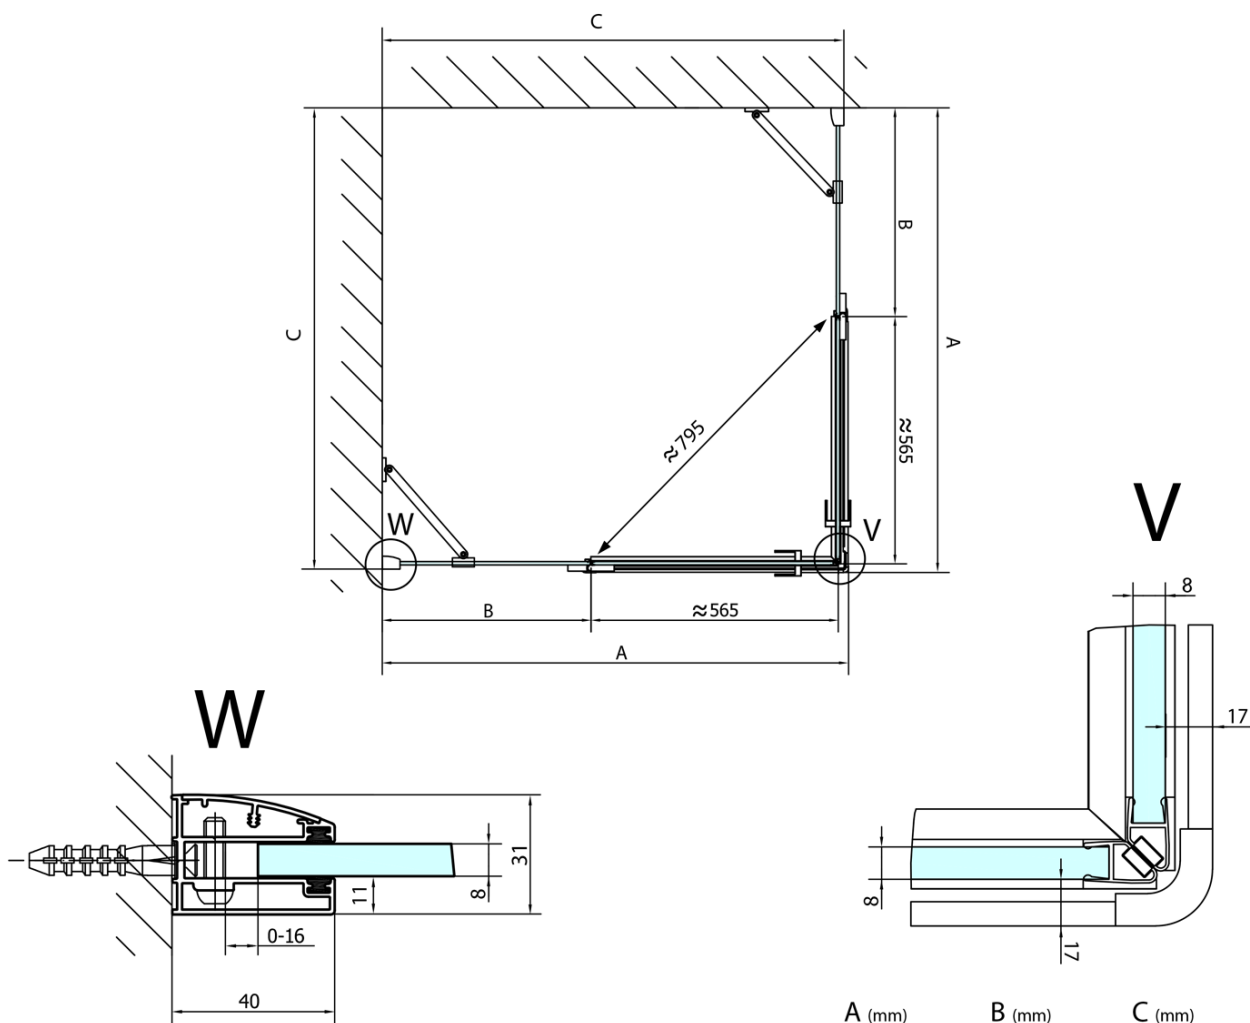

## Rozměry

Šířka: 800 mm  
Výška: 2000 mm  
Hloubka: 1500 mm

## Parametry

Barva profilu: Chrom - Leštěný hliník  
Tvar: Obdélník - rohový vstup  
Typ otevírání: Otevírací dvoukřídlé  
Šířka vstupu: 795 mm  
Typ výplně: Čiré sklo  
Úprava skla: Antidrop  
Tloušťka skla: 8 mm  
Vlastnosti: Bezrámové provedení  
Hmotnost / ks: 100.0 kg  
Balení: 2 ks  
Záruka: 2 roky

Technický list

FL10xxL  
FL11xxL

FL10xxR  
FL11xxR

**FORTIS obdélníkový sprchový kout 800x1500 mm,  
rohový vstup**

	A (mm)	B (mm)	C (mm)
FL1080	785-801	≈ 210	779-795
FL1090	885-901	≈ 310	879-895
FL1010	985-1001	≈ 410	979-995
FL1011	1085-1101	≈ 510	1079-1095
FL1012	1185-1201	≈ 610	1179-1195
FL1113	1285-1301	≈ 710	1279-1295
FL1114	1385-1401	≈ 810	1379-1395
FL1115	1485-1501	≈ 910	1479-1495