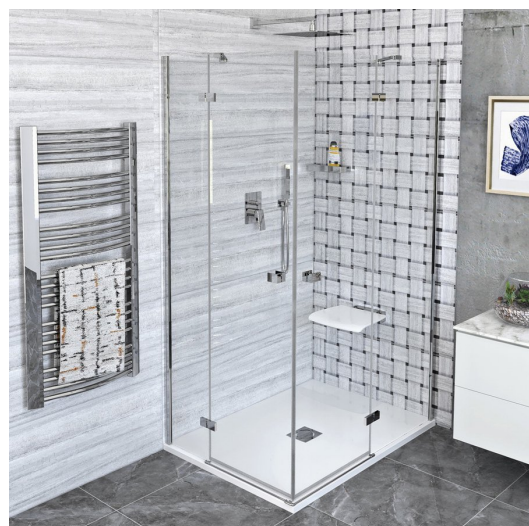

# FORTIS obdélníkový sprchový kout 800x1500 mm, rohový vstup

Objednací kód: FL1080LFL1115R

## Rozměry

Šířka: 800 mm  
Výška: 2000 mm  
Hloubka: 1500 mm

## Parametry

Barva profilu: Chrom - Leštěný hliník  
Tvar: Obdélník - rohový vstup  
Typ otevírání: Otevírací dvoukřídlé  
Šířka vstupu: 795 mm  
Typ výplně: Čiré sklo  
Úprava skla: Antidrop  
Tloušťka skla: 8 mm  
Vlastnosti: Bezrámové provedení  
Hmotnost / ks: 100.0 kg  
Balení: 2 ks  
Záruka: 2 roky