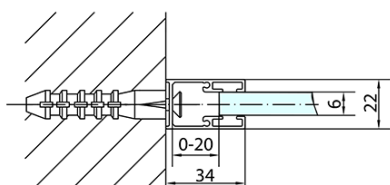

ZOOM BLACK obdélníkový sprchový kout 1300x900mm L/P varianta

Objednací kód: ZL1313BZL3290B

Základní informace

Značka: Polysan
Série: ZOOM BLACK

Rozměry

Šířka: 1300 mm
Výška: 2000 mm
Hloubka: 900 mm

Parametry

Barva profilu: Černá mat
Tvar: Obdélníkové zástěny
Typ otevírání: Otevírací jednokřídlé
Směr otevírání: Univerzální
Šířka vstupu: 620 mm
Typ výplně: Čiré sklo
Úprava skla: Antidrop
Tloušťka skla: 6 mm
Vlastnosti: Bezrámové provedení, Otevírání vně i dovnitř
Hmotnost / ks: 70.0 kg
Balení: 2 ks
Záruka: 2 roky

ZOOM BLACK obdélníkový sprchový kout 1300x900mm L/P varianta

Technický list

	B
ZL1313B-ZL3270B	670-690
ZL1313B-ZL3280B	770-790
ZL1313B-ZL3290B	870-890
ZL1313B-ZL3210B	970-990