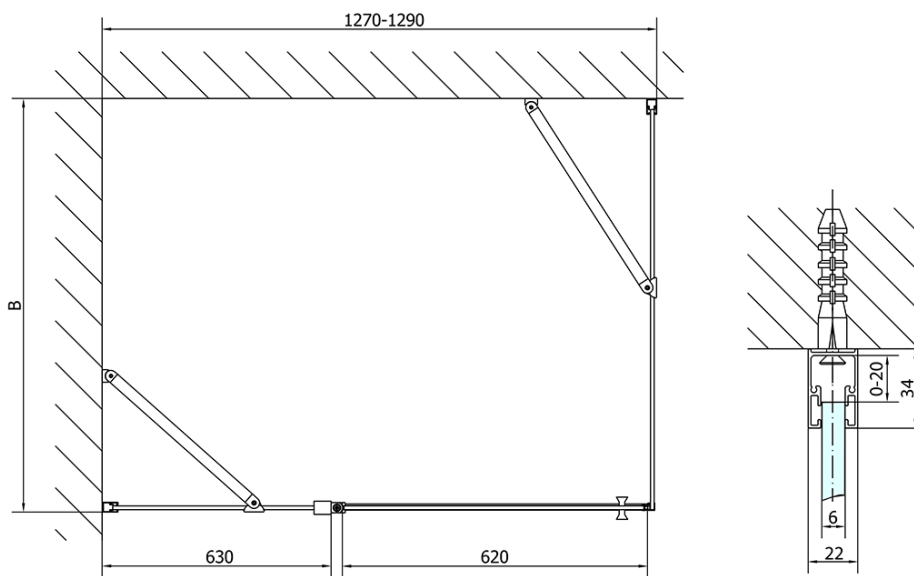

ZOOM BLACK obdélníkový sprchový kout 1300x900mm L/P varianta

Objednací kód: ZL1313BZL3290B

Základní informace

Značka: Polysan
Série: ZOOM BLACK

Rozměry

Šířka: 1300 mm
Výška: 2000 mm
Hloubka: 900 mm

Parametry

Barva profilu: Černá mat
Tvar: Obdélníkové zástěny
Typ otevírání: Otevírací jednokřídlé
Směr otevírání: Univerzální
Šířka vstupu: 620 mm
Typ výplně: Čiré sklo
Úprava skla: Antidrop
Tloušťka skla: 6 mm
Vlastnosti: Bezrámové provedení, Otevírání vně i dovnitř
Hmotnost / ks: 70.0 kg
Balení: 2 ks
Záruka: 2 roky

ZOOM BLACK obdélníkový sprchový kout 1300x900mm L/P varianta

Technický list

	B
ZL1313B-ZL3270B	670-690
ZL1313B-ZL3280B	770-790
ZL1313B-ZL3290B	870-890
ZL1313B-ZL3210B	970-990