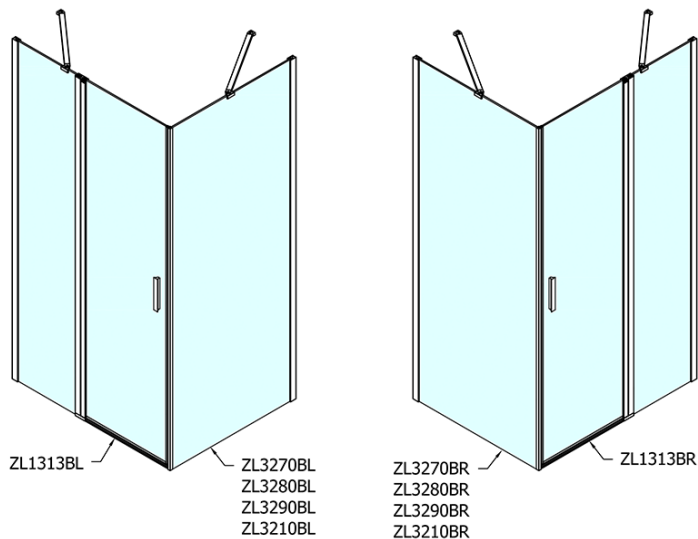

ZOOM BLACK obdélníkový sprchový kout 1300x900mm L/P varianta

Objednací kód: ZL1313BZL3290B

Základní informace

Značka: Polysan
Série: ZOOM BLACK

Rozměry

Šířka: 1300 mm
Výška: 2000 mm
Hloubka: 900 mm

Parametry

Barva profilu: Černá mat
Tvar: Obdélníkové zástěny
Typ otevírání: Otevírací jednokřídlé
Směr otevírání: Univerzální
Šířka vstupu: 620 mm
Typ výplně: Čiré sklo
Úprava skla: Antidrop
Tloušťka skla: 6 mm
Vlastnosti: Bezrámové provedení, Otevírání vně i dovnitř
Hmotnost / ks: 70.0 kg
Balení: 2 ks
Záruka: 2 roky

ZOOM BLACK obdélníkový sprchový kout 1300x900mm L/P varianta

Technický list

	B
ZL1313B-ZL3270B	670-690
ZL1313B-ZL3280B	770-790
ZL1313B-ZL3290B	870-890
ZL1313B-ZL3210B	970-990