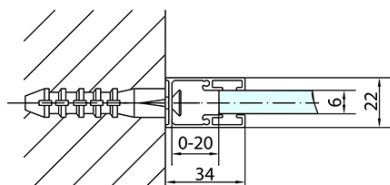

ZOOM BLACK obdélníkový sprchový kout 1400x900mm L/P varianta

Objednací kód: ZL1314BZL3290B

Základní informace

Značka: Polysan
Série: ZOOM BLACK

Rozměry

Šířka: 1400 mm
Výška: 2000 mm
Hloubka: 900 mm

Parametry

Barva profilu: Černá mat
Tvar: Obdélníkové zástěny
Typ otevírání: Otevírací jednokřídlé
Směr otevírání: Univerzální
Šířka vstupu: 620 mm
Typ výplně: Čiré sklo
Úprava skla: Antidrop
Tloušťka skla: 6 mm
Vlastnosti: Bezrámové provedení, Otevírání vně i dovnitř
Hmotnost / ks: 73.0 kg
Balení: 2 ks
Záruka: 2 roky

ZOOM BLACK obdélníkový sprchový kout
1400x900mm L/P varianta

Technický list

	B
ZL1314B-ZL3270B	670-690
ZL1314B-ZL3280B	770-790
ZL1314B-ZL3290B	870-890
ZL1314B-ZL3210B	970-990