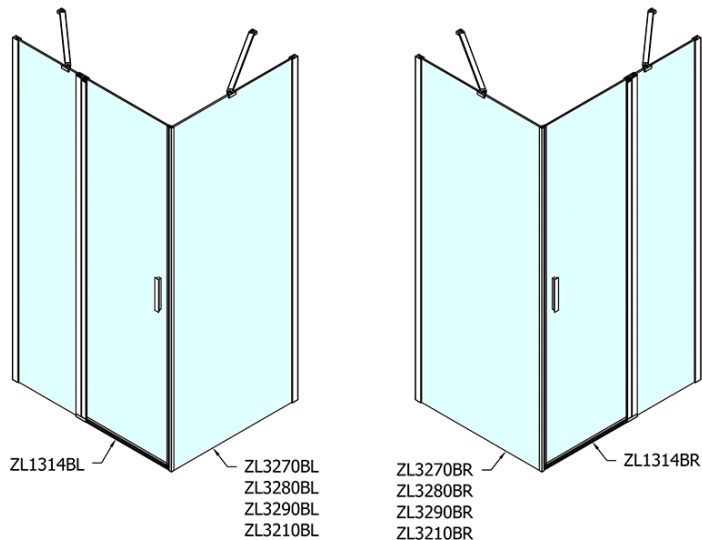

ZOOM BLACK obdélníkový sprchový kout 1400x900mm L/P varianta

Objednací kód: ZL1314BZL3290B

Základní informace

Značka: Polysan
Série: ZOOM BLACK

Rozměry

Šířka: 1400 mm
Výška: 2000 mm
Hloubka: 900 mm

Parametry

Barva profilu: Černá mat
Tvar: Obdélníkové zástěny
Typ otevírání: Otevírací jednokřídlé
Směr otevírání: Univerzální
Šířka vstupu: 620 mm
Typ výplně: Čiré sklo
Úprava skla: Antidrop
Tloušťka skla: 6 mm
Vlastnosti: Bezrámové provedení, Otevírání vně i dovnitř
Hmotnost / ks: 73.0 kg
Balení: 2 ks
Záruka: 2 roky

ZOOM BLACK obdélníkový sprchový kout
1400x900mm L/P varianta

Technický list

	B
ZL1314B-ZL3270B	670-690
ZL1314B-ZL3280B	770-790
ZL1314B-ZL3290B	870-890
ZL1314B-ZL3210B	970-990