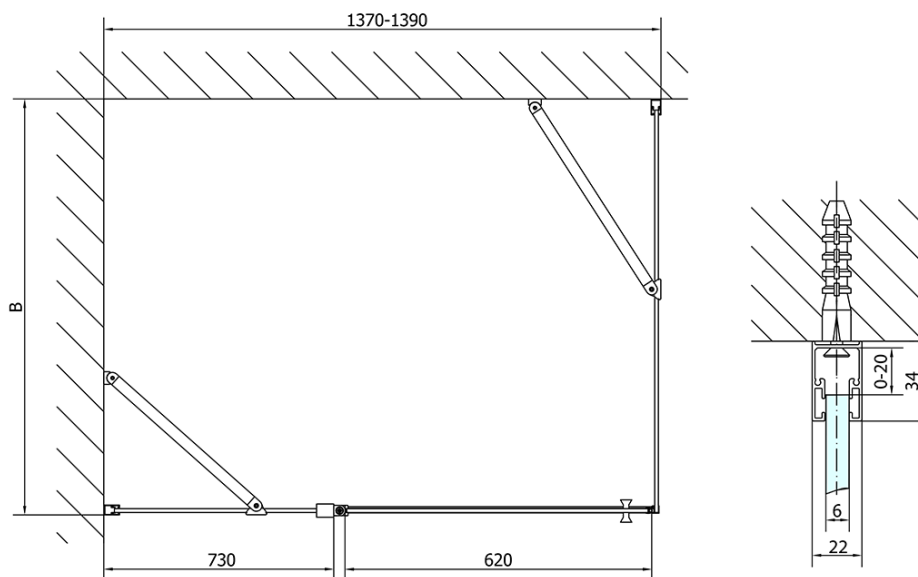

ZOOM BLACK obdélníkový sprchový kout 1400x900mm L/P varianta

Objednací kód: ZL1314BZL3290B

Základní informace

Značka: Polysan
Série: ZOOM BLACK

Rozměry

Šířka: 1400 mm
Výška: 2000 mm
Hloubka: 900 mm

Parametry

Barva profilu: Černá mat
Tvar: Obdélníkové zástěny
Typ otevírání: Otevírací jednokřídlé
Směr otevírání: Univerzální
Šířka vstupu: 620 mm
Typ výplně: Čiré sklo
Úprava skla: Antidrop
Tloušťka skla: 6 mm
Vlastnosti: Bezrámové provedení, Otevírání vně i dovnitř
Hmotnost / ks: 73.0 kg
Balení: 2 ks
Záruka: 2 roky

ZOOM BLACK obdélníkový sprchový kout
1400x900mm L/P varianta

Technický list

	B
ZL1314B-ZL3270B	670-690
ZL1314B-ZL3280B	770-790
ZL1314B-ZL3290B	870-890
ZL1314B-ZL3210B	970-990