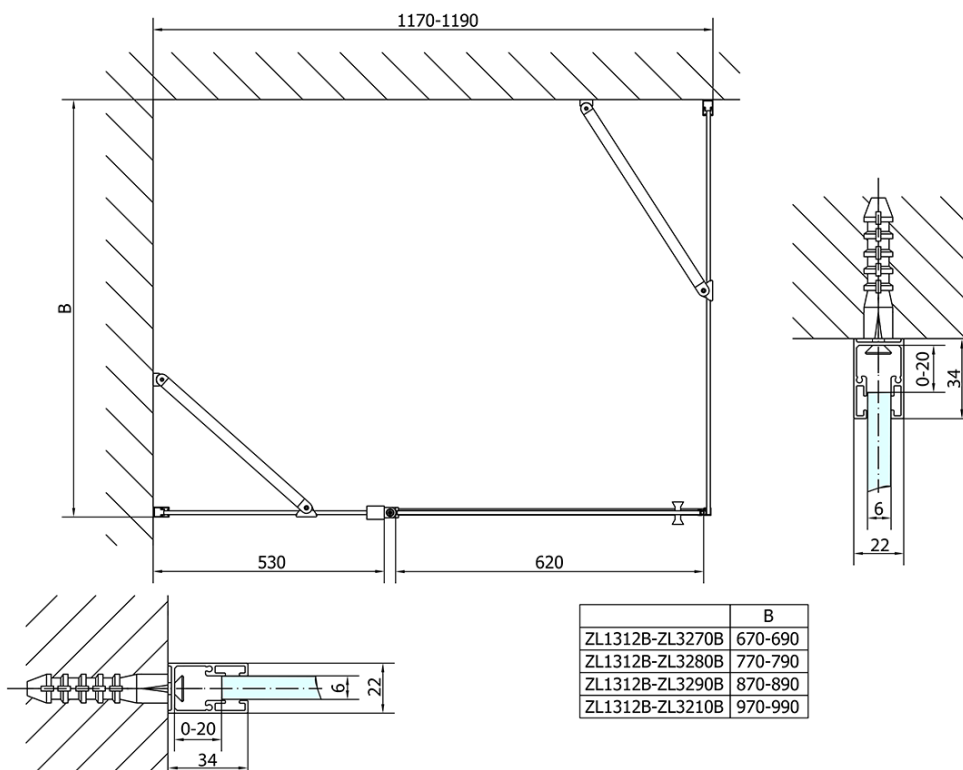

ZOOM BLACK obdélníkový sprchový kout 1200x900mm L/P varianta

Objednací kód: ZL1312BZL3290B

Základní informace

Značka: Polysan
Série: ZOOM BLACK

Rozměry

Šířka: 1200 mm
Výška: 2000 mm
Hloubka: 900 mm

Parametry

Barva profilu: Černá mat
Tvar: Obdélníkové zástěny
Typ otevírání: Otevírací jednokřídlé
Směr otevírání: Univerzální
Šířka vstupu: 620 mm
Typ výplně: Čiré sklo
Úprava skla: Antidrop
Tloušťka skla: 6 mm
Vlastnosti: Bezrámové provedení, Otevírání vně i dovnitř
Hmotnost / ks: 67.0 kg
Balení: 2 ks
Záruka: 2 roky

ZOOM BLACK obdélníkový sprchový kout 1200x900mm L/P varianta

Technický list

ZL1312BL

ZL3270BL
ZL3280BL
ZL3290BL
ZL3210BL

ZL3270BR
ZL3280BR
ZL3290BR
ZL3210BR

ZL1312BR

	B
ZL1312B-ZL3270B	670-690
ZL1312B-ZL3280B	770-790
ZL1312B-ZL3290B	870-890
ZL1312B-ZL3210B	970-990