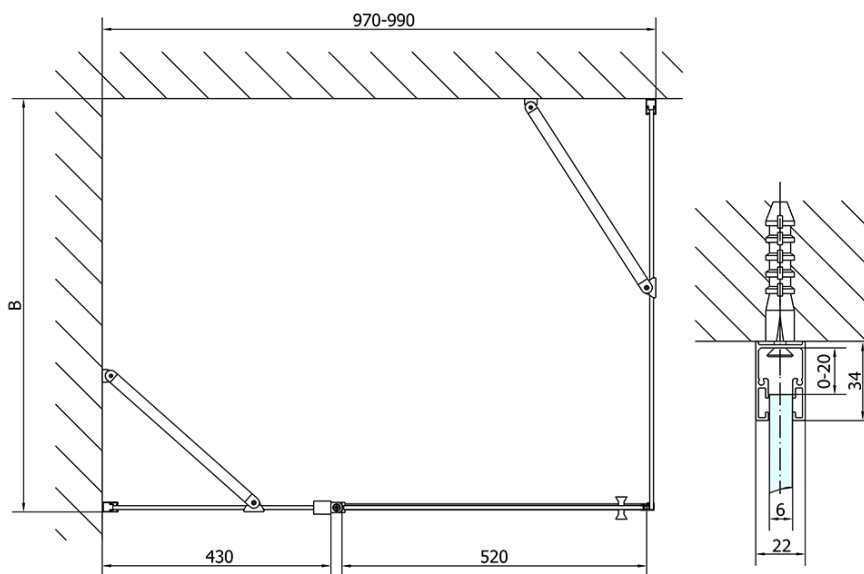

ZOOM BLACK čtvercový sprchový kout 1000x1000mm L/P varianta

Objednací kód: ZL1310BZL3210B

Základní informace

Značka: Polysan
Série: ZOOM BLACK

Rozměry

Šířka: 1000 mm
Výška: 2000 mm
Hloubka: 1000 mm

Parametry

Barva profilu: Černá mat
Tvar: Čtvercové zástěny
Typ otevírání: Otevírací jednokřídlé
Směr otevírání: Univerzální
Šířka vstupu: 520 mm
Typ výplně: Čiré sklo
Úprava skla: Antidrop
Tloušťka skla: 6 mm
Vlastnosti: Bezrámové provedení, Otevírání vně i dovnitř
Hmotnost / ks: 64.0 kg
Balení: 2 ks
Záruka: 2 roky

ZOOM BLACK čtvercový sprchový kout 1000x1000mm L/P varianta

Technický list

	B
ZL1310B-ZL3270B	670-690
ZL1310B-ZL3280B	770-790
ZL1310B-ZL3290B	870-890
ZL1310B-ZL3210B	970-990