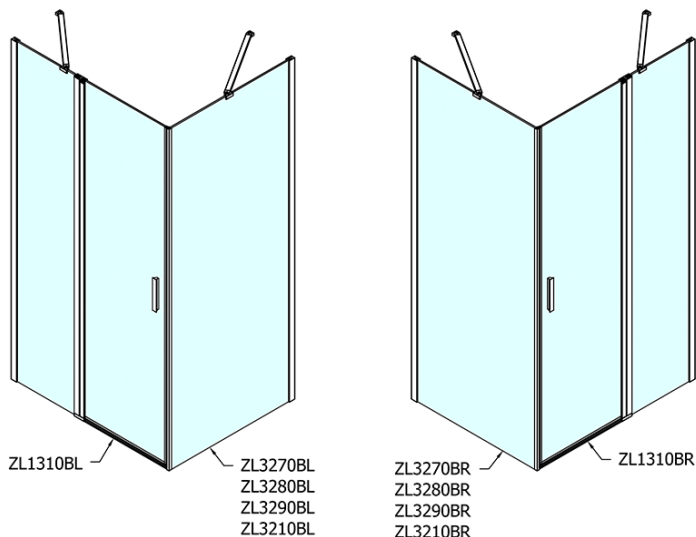

ZOOM BLACK čtvercový sprchový kout 1000x1000mm L/P varianta

Objednací kód: ZL1310BZL3210B

Základní informace

Značka: Polysan
Série: ZOOM BLACK

Rozměry

Šířka: 1000 mm
Výška: 2000 mm
Hloubka: 1000 mm

Parametry

Barva profilu: Černá mat
Tvar: Čtvercové zástěny
Typ otevírání: Otevírací jednokřídlé
Směr otevírání: Univerzální
Šířka vstupu: 520 mm
Typ výplně: Čiré sklo
Úprava skla: Antidrop
Tloušťka skla: 6 mm
Vlastnosti: Bezrámové provedení, Otevírání vně i dovnitř
Hmotnost / ks: 64.0 kg
Balení: 2 ks
Záruka: 2 roky

ZOOM BLACK čtvercový sprchový kout 1000x1000mm L/P varianta

Technický list

	B
ZL1310B-ZL3270B	670-690
ZL1310B-ZL3280B	770-790
ZL1310B-ZL3290B	870-890
ZL1310B-ZL3210B	970-990