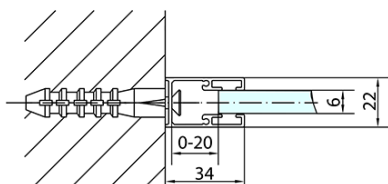

ZOOM BLACK čtvercový sprchový kout 1000x1000mm L/P varianta

Objednací kód: ZL1310BZL3210B

Základní informace

Značka: Polysan
Série: ZOOM BLACK

Rozměry

Šířka: 1000 mm
Výška: 2000 mm
Hloubka: 1000 mm

Parametry

Barva profilu: Černá mat
Tvar: Čtvercové zástěny
Typ otevírání: Otevírací jednokřídlé
Směr otevírání: Univerzální
Šířka vstupu: 520 mm
Typ výplně: Čiré sklo
Úprava skla: Antidrop
Tloušťka skla: 6 mm
Vlastnosti: Bezrámové provedení, Otevírání vně i dovnitř
Hmotnost / ks: 64.0 kg
Balení: 2 ks
Záruka: 2 roky

ZOOM BLACK čtvercový sprchový kout 1000x1000mm L/P varianta

Technický list

	B
ZL1310B-ZL3270B	670-690
ZL1310B-ZL3280B	770-790
ZL1310B-ZL3290B	870-890
ZL1310B-ZL3210B	970-990