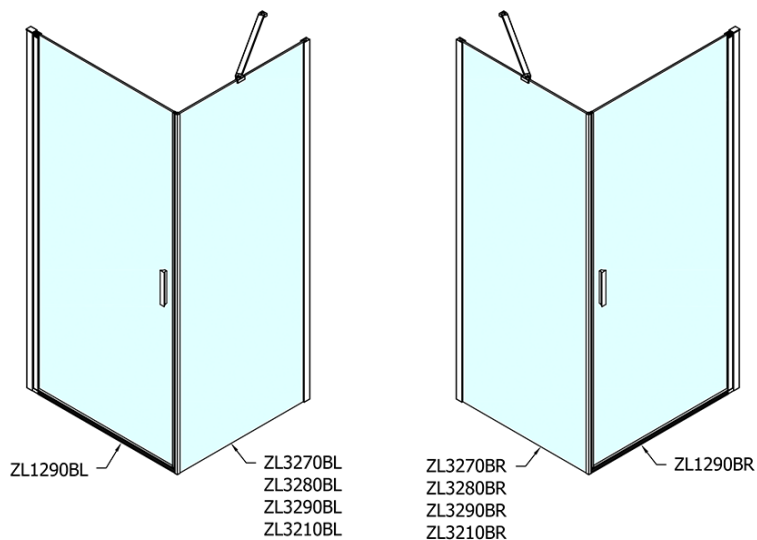

ZOOM BLACK obdélníkový sprchový kout 900x800mm L/P varianta

Objednací kód: ZL1290BZL3280B

Základní informace

Značka: Polysan
Série: ZOOM BLACK

Rozměry

Šířka: 900 mm
Výška: 2000 mm
Hloubka: 800 mm

Parametry

Barva profilu: Černá mat
Tvar: Obdélníkové zástěny
Typ otevírání: Otevírací jednokřídlé
Směr otevírání: Univerzální
Šířka vstupu: 815 mm
Typ výplně: Čiré sklo
Úprava skla: Antidrop
Tloušťka skla: 6 mm
Vlastnosti: Bezrámové provedení, Otevírání vně i dovnitř
Hmotnost / ks: 55.0 kg
Balení: 2 ks
Záruka: 2 roky

ZOOM BLACK obdélníkový sprchový kout 900x800mm L/P varianta

Technický list

	B
ZL1290B-ZL3270B	670-690
ZL1290B-ZL3280B	770-790
ZL1290B-ZL3290B	870-890
ZL1290B-ZL3210B	970-990