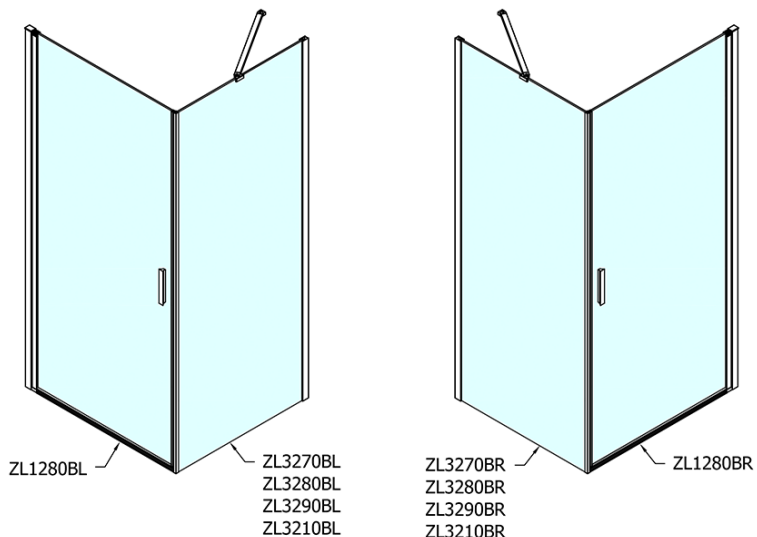

ZOOM BLACK obdélníkový sprchový kout 800x900mm L/P varianta

Objednací kód: ZL1280BZL3290B

Základní informace

Značka: Polysan
Série: ZOOM BLACK

Rozměry

Šířka: 800 mm
Výška: 2000 mm
Hloubka: 900 mm

Parametry

Barva profilu: Černá mat
Tvar: Obdélníkové zástěny
Typ otevírání: Otevírací jednokřídlé
Směr otevírání: Univerzální
Šířka vstupu: 715 mm
Typ výplně: Čiré sklo
Úprava skla: Antidrop
Tloušťka skla: 6 mm
Vlastnosti: Bezrámové provedení, Otevírání vně i dovnitř
Hmotnost / ks: 55.0 kg
Balení: 2 ks
Záruka: 2 roky

ZOOM BLACK obdélníkový sprchový kout 800x900mm L/P varianta

Technický list

	B
ZL1280B-ZL3270B	670-690
ZL1280B-ZL3280B	770-790
ZL1280B-ZL3290B	870-890
ZL1280B-ZL3210B	970-990