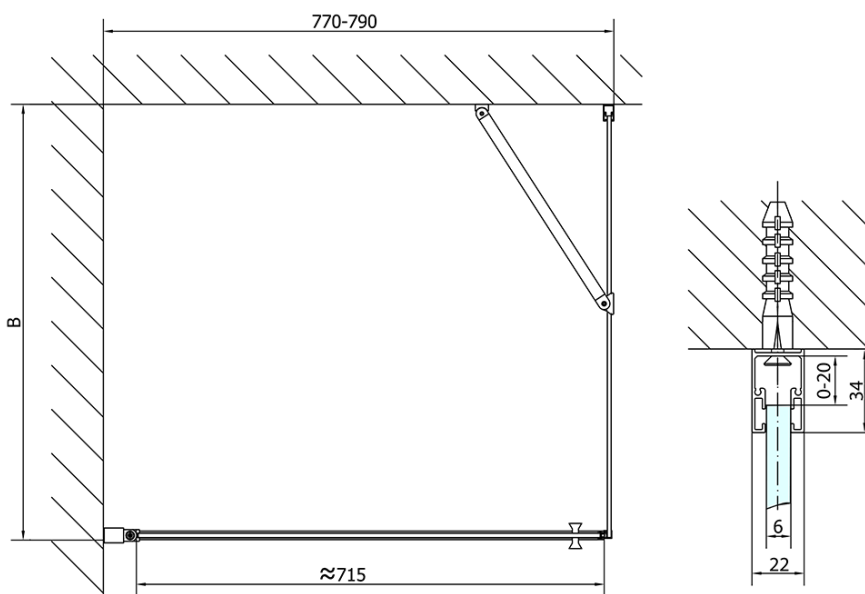

ZOOM BLACK obdélníkový sprchový kout 800x900mm L/P varianta

Objednací kód: ZL1280BZL3290B

Základní informace

Značka: Polysan
Série: ZOOM BLACK

Rozměry

Šířka: 800 mm
Výška: 2000 mm
Hloubka: 900 mm

Parametry

Barva profilu: Černá mat
Tvar: Obdélníkové zástěny
Typ otevírání: Otevírací jednokřídlé
Směr otevírání: Univerzální
Šířka vstupu: 715 mm
Typ výplně: Čiré sklo
Úprava skla: Antidrop
Tloušťka skla: 6 mm
Vlastnosti: Bezrámové provedení, Otevírání vně i dovnitř
Hmotnost / ks: 55.0 kg
Balení: 2 ks
Záruka: 2 roky

ZOOM BLACK obdélníkový sprchový kout 800x900mm L/P varianta

Technický list

	B
ZL1280B-ZL3270B	670-690
ZL1280B-ZL3280B	770-790
ZL1280B-ZL3290B	870-890
ZL1280B-ZL3210B	970-990