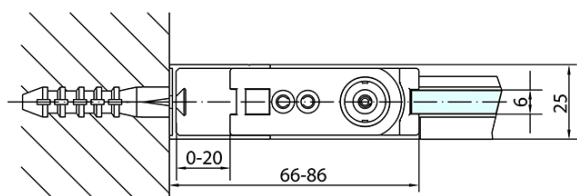

ZOOM BLACK obdélníkový sprchový kout 800x900mm L/P varianta

Objednací kód: ZL1280BZL3290B

Základní informace

Značka: Polysan
Série: ZOOM BLACK

Rozměry

Šířka: 800 mm
Výška: 2000 mm
Hloubka: 900 mm

Parametry

Barva profilu: Černá mat
Tvar: Obdélníkové zástěny
Typ otevírání: Otevírací jednokřídlé
Směr otevírání: Univerzální
Šířka vstupu: 715 mm
Typ výplně: Čiré sklo
Úprava skla: Antidrop
Tloušťka skla: 6 mm
Vlastnosti: Bezrámové provedení, Otevírání vně i dovnitř
Hmotnost / ks: 55.0 kg
Balení: 2 ks
Záruka: 2 roky

ZOOM BLACK obdélníkový sprchový kout 800x900mm L/P varianta

Technický list

	B
ZL1280B-ZL3270B	670-690
ZL1280B-ZL3280B	770-790
ZL1280B-ZL3290B	870-890
ZL1280B-ZL3210B	970-990