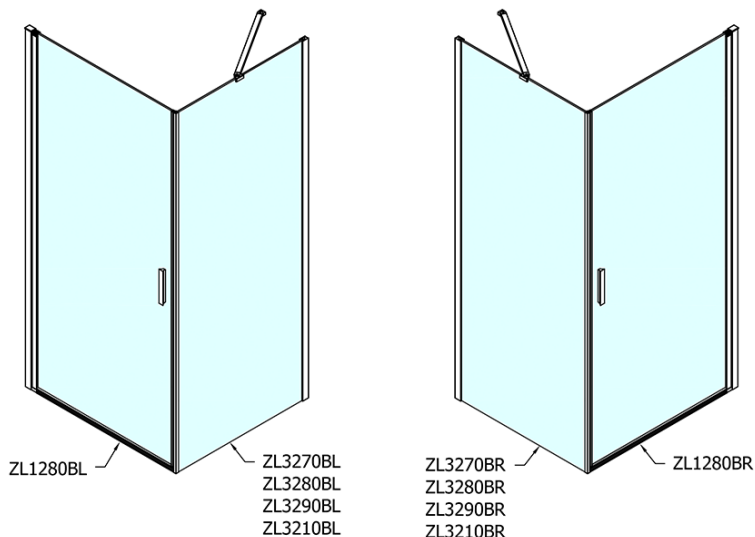

Technický list

	B
ZL1280B-ZL3270B	670-690
ZL1280B-ZL3280B	770-790
ZL1280B-ZL3290B	870-890
ZL1280B-ZL3210B	970-990