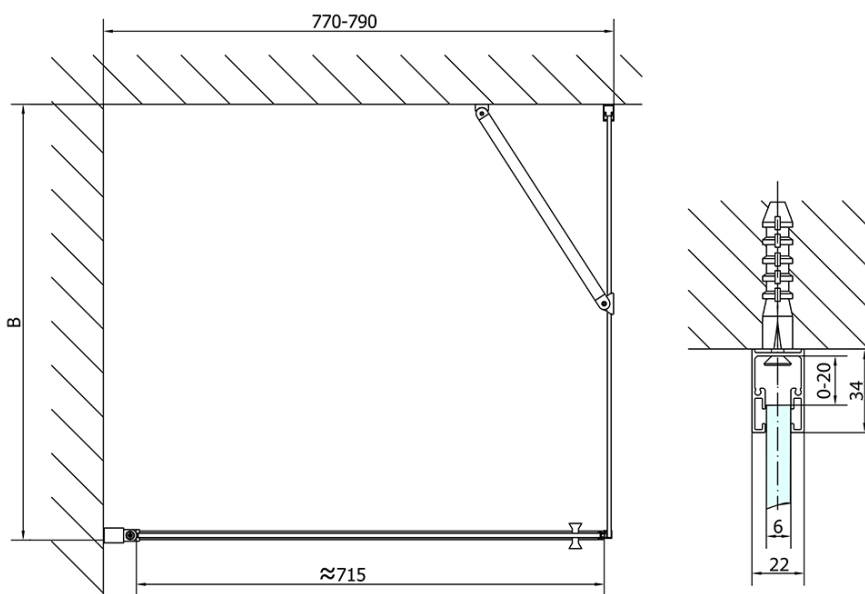

Technický list

	B
ZL1280B-ZL3270B	670-690
ZL1280B-ZL3280B	770-790
ZL1280B-ZL3290B	870-890
ZL1280B-ZL3210B	970-990