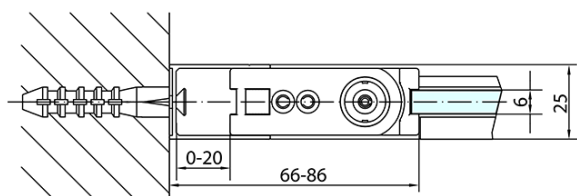

Technický list

	B
ZL1280B-ZL3270B	670-690
ZL1280B-ZL3280B	770-790
ZL1280B-ZL3290B	870-890
ZL1280B-ZL3210B	970-990