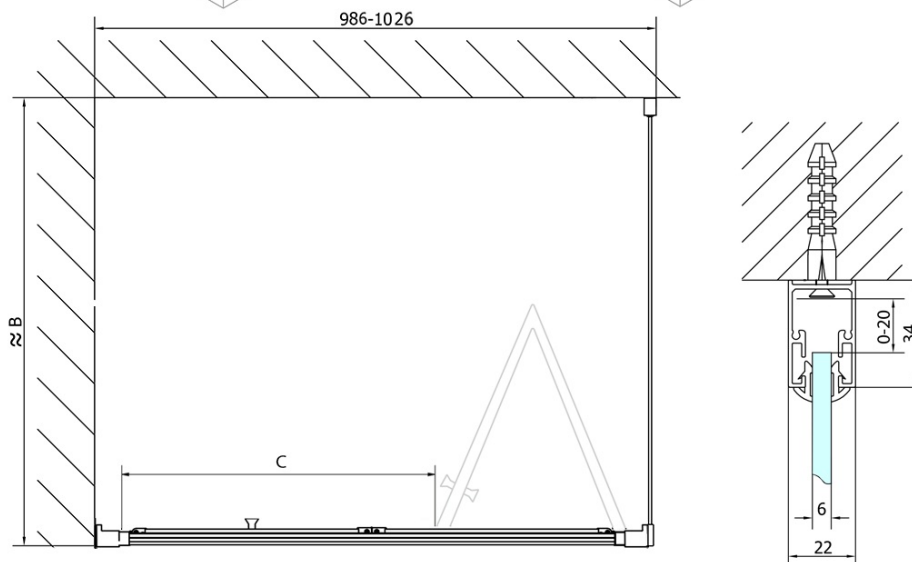

DEEP obdélníkový sprchový kout 1000x750mm L/P varianta, čiré sklo

Objednací kód: MD1910MD3116

Základní informace

Značka: Polysan
Série: DEEP

Rozměry

Šířka: 1000 mm
Výška: 1650 mm
Hloubka: 750 mm

Parametry

Barva profilu: Chrom - Leštěný hliník
Tvar: Obdélníkové zástěny
Typ otevírání: Skládací
Směr otevírání: Univerzální
Šířka vstupu: 625 mm
Typ výplně: Čiré sklo
Tloušťka skla: 6 mm
Vlastnosti: Rámové provedení
Hmotnost / ks: 45.93 kg
Balení: 2 ks
Záruka: 2 roky

Doporučujeme přikoupit

1 ks Vanová souprava Click Clack, L-900mm, 6/4", ABS/chrom (Objednací kód: 164.390.1)

1 ks DEEP hluboká sprchová vanička, obdélník 100x75x26cm, bílá (Objednací kód: 72879)

DEEP obdélníkový sprchový kout 1000x750mm L/P
 varianta, čiré sklo

Technický list

	B	C
MD1910-MD3116	730-750	625
MD1910-MD3316	880-900	625