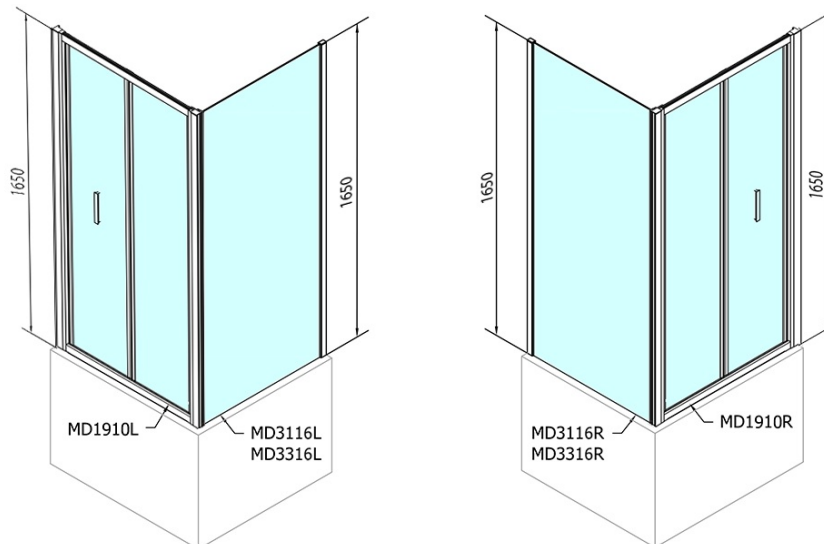

DEEP obdélníkový sprchový kout 1000x750mm L/P
varianta, čiré sklo

Technický list

	B	C
MD1910-MD3116	730-750	625
MD1910-MD3316	880-900	625