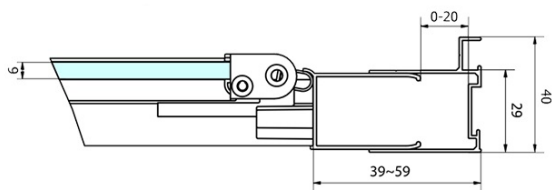

DEEP obdélníkový sprchový kout 1000x750mm L/P
varianta, čiré sklo

Technický list

	B	C
MD1910-MD3116	730-750	625
MD1910-MD3316	880-900	625