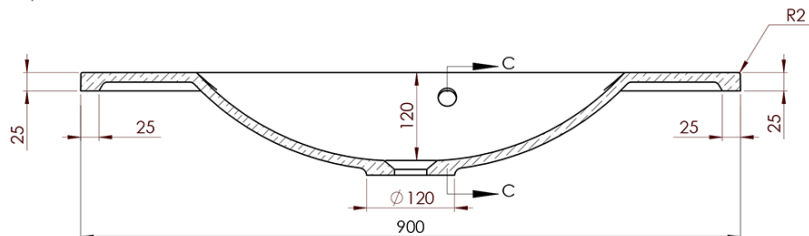

Objednací kód: KSET-024

Základní informace

Značka: Sapho
Série: SKA Industrial

Rozměry

Šířka: 900 mm

Parametry

Barva: Černá
Materiál: Ocel
Instalace: Závěsné na stěnu
Typ skříňky: Otevřená
Typ umyvadla: Klasické umyvadlo
Typ zrcadla: Zrcadla podsvícená
Ovládání světla: Není součástí
Barva LED: Denní bílá (4 000 - 5 000 K)
Životnost (LED): 50000 hod.
Hmotnost / set: 31.99 kg
Balení: 3 ks
Záruka: 2 roky

Technický list

A-A (1:5)

B-B (1:5)