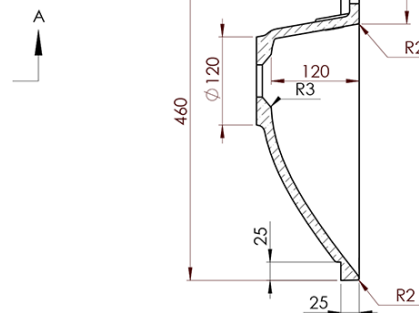

Objednací kód: KSET-024

Základní informace

Značka: Sapho
Série: SKA Industrial

Rozměry

Šířka: 900 mm

Parametry

Barva: Černá
Materiál: Ocel
Instalace: Závěsné na stěnu
Typ skříňky: Otevřená
Typ umyvadla: Klasické umyvadlo
Typ zrcadla: Zrcadla podsvícená
Ovládání světla: Není součástí
Barva LED: Denní bílá (4 000 - 5 000 K)
Životnost (LED): 50000 hod.
Hmotnost / set: 31.99 kg
Balení: 3 ks
Záruka: 2 roky

Technický list

A-A (1:5)

B-B (1:5)