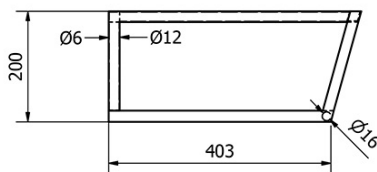

Objednací kód: KSET-024

Základní informace

Značka: Sapho
Série: SKA Industrial

Rozměry

Šířka: 900 mm

Parametry

Barva: Černá
Materiál: Ocel
Instalace: Závěsné na stěnu
Typ skříňky: Otevřená
Typ umyvadla: Klasické umyvadlo
Typ zrcadla: Zrcadla podsvícená
Ovládání světla: Není součástí
Barva LED: Denní bílá (4 000 - 5 000 K)
Životnost (LED): 50000 hod.
Hmotnost / set: 31.99 kg
Balení: 3 ks
Záruka: 2 roky

Technický list

A-A (1:5)

B-B (1:5)