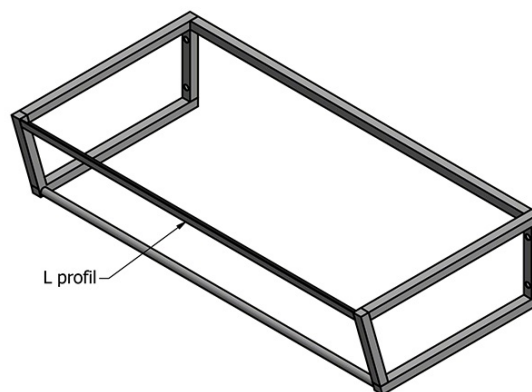

Objednací kód: KSET-024

Základní informace

Značka: Sapho
Série: SKA Industrial

Rozměry

Šířka: 900 mm

Parametry

Barva: Černá
Materiál: Ocel
Instalace: Závěsné na stěnu
Typ skříňky: Otevřená
Typ umyvadla: Klasické umyvadlo
Typ zrcadla: Zrcadla podsvícená
Ovládání světla: Není součástí
Barva LED: Denní bílá (4 000 - 5 000 K)
Životnost (LED): 50000 hod.
Hmotnost / set: 31.99 kg
Balení: 3 ks
Záruka: 2 roky

Technický list

A-A (1:5)

B-B (1:5)