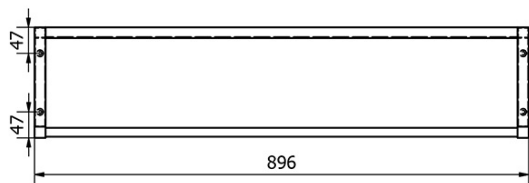

Objednací kód: KSET-024

Základní informace

Značka: Sapho
Série: SKA Industrial

Rozměry

Šířka: 900 mm

Parametry

Barva: Černá
Materiál: Ocel
Instalace: Závěsné na stěnu
Typ skříňky: Otevřená
Typ umyvadla: Klasické umyvadlo
Typ zrcadla: Zrcadla podsvícená
Ovládání světla: Není součástí
Barva LED: Denní bílá (4 000 - 5 000 K)
Životnost (LED): 50000 hod.
Hmotnost / set: 31.99 kg
Balení: 3 ks
Záruka: 2 roky

Technický list

A-A (1:5)

B-B (1:5)