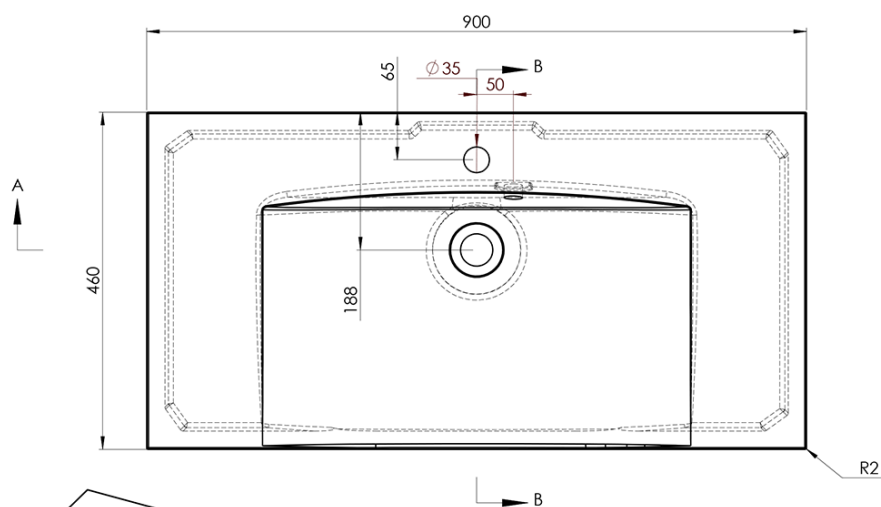

Objednací kód: KSET-024

Základní informace

Značka: Sapho
Série: SKA Industrial

Rozměry

Šířka: 900 mm

Parametry

Barva: Černá
Materiál: Ocel
Instalace: Závěsné na stěnu
Typ skříňky: Otevřená
Typ umyvadla: Klasické umyvadlo
Typ zrcadla: Zrcadla podsvícená
Ovládání světla: Není součástí
Barva LED: Denní bílá (4 000 - 5 000 K)
Životnost (LED): 50000 hod.
Hmotnost / set: 31.99 kg
Balení: 3 ks
Záruka: 2 roky

Technický list

A-A (1:5)

B-B (1:5)