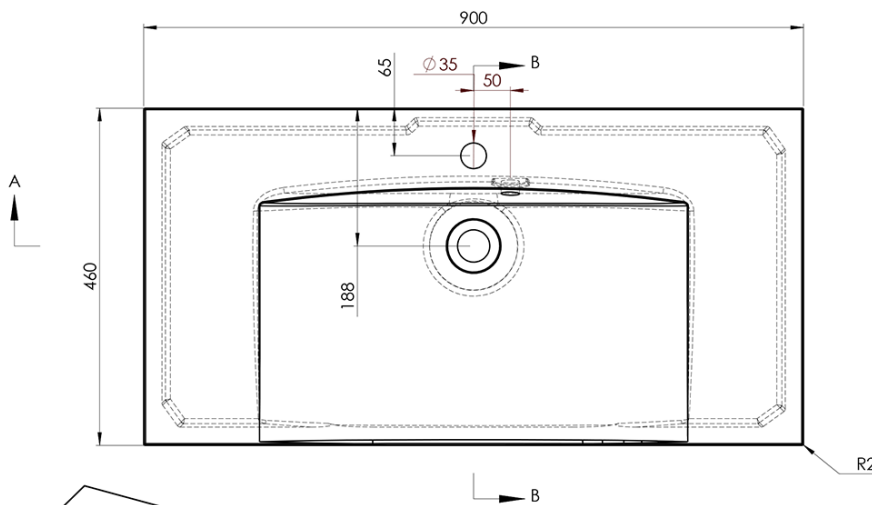

A-A (1:5)

B-B (1:5)