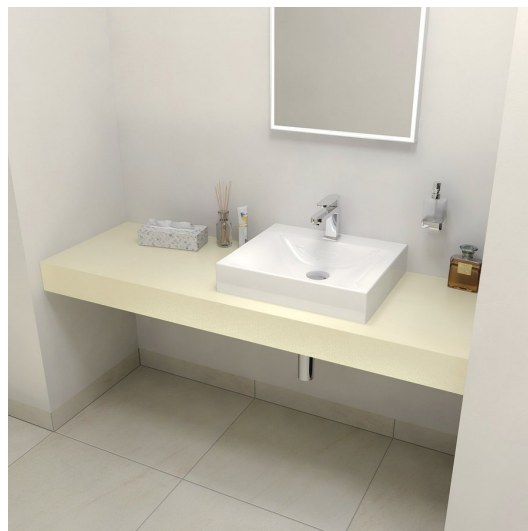

Objednací kód: TR140F

Základní informace

Značka: Sapho
Série: TAILOR

Rozměry

Šířka: 1400 mm
Výška: 110 mm
Hloubka: 500 mm

Parametry

Jiné barevné provedení: Dle vzorníku
Materiál: Solid Surface
Instalace: Závěsné na stěnu
Typ skříňky: Deska
Typ umyvadla: Umyvadlo na desku
Typ límce: Provedení límce F
Hmotnost / ks: 33.3 kg
Balení: 1 ks
Záruka: 2 roky

Doporučujeme přikoupit

3 ks Podpěrná konzole 305x160x32mm, pozinkovaná ocel, 1 ks (Objednací kód: 30386)

Technický list