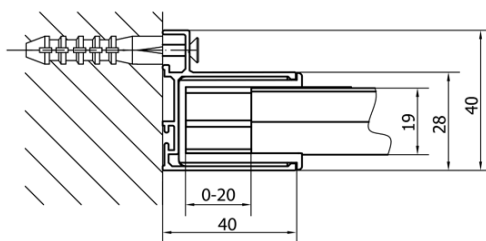

DEEP obdélníkový sprchový kout 1200x750mm L/P varianta, čiré sklo

Objednací kód: MD1216MD3116

Základní informace

Značka: Polysan

Série: DEEP

Rozměry

Šířka: 1200 mm

Výška: 1650 mm

Hloubka: 750 mm

Parametry

Barva profilu: Chrom - Leštěný hliník

Tvar: Obdélníkové zástěny

Typ otevírání: Posuvné

Směr otevírání: Univerzální

Šířka vstupu: 480 mm

Typ výplně: Čiré sklo

Tloušťka skla: 6 mm

Vlastnosti: Rámové provedení

Hmotnost / ks: 48.0 kg

Balení: 2 ks

Záruka: 2 roky

Doporučujeme přikoupit

1 ks DEEP hluboká sprchová vanička, obdélník 120x75x26cm, bílá (Objednací kód: 71564)

1 ks Vanová souprava Click Clack, L-900mm, 6/4", ABS/chrom (Objednací kód: 164.390.1)

DEEP obdélníkový sprchový kout 1200x750mm L/P
 varianta, čiré sklo

Technický list

MODEL	A	B	C
MD1116	1090-1130	~480	~430
MD1216	1190-1230	~530	~480
MD1316	1290-1330	~580	~530
MD1416	1390-1430	~630	~580
MD1516	1490-1530	~680	~630
MD1616	1590-1630	~730	~680