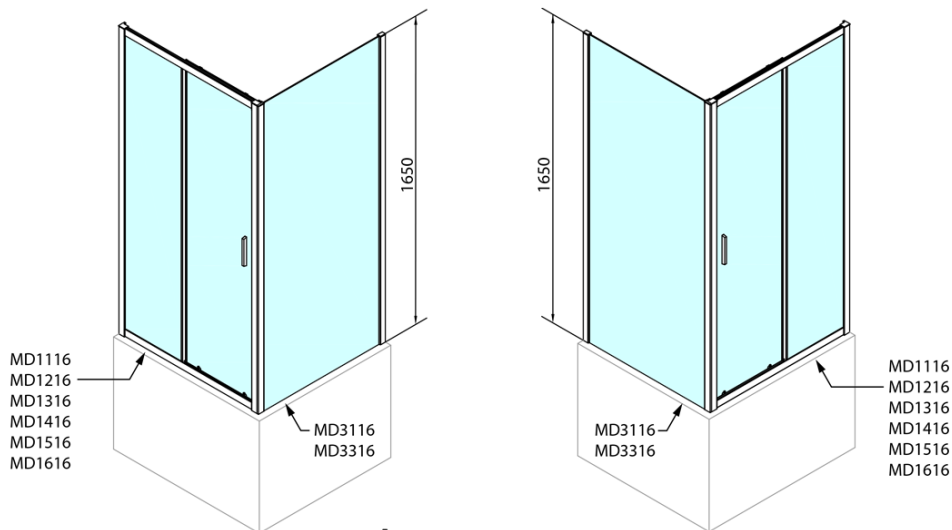

DEEP obdélníkový sprchový kout 1200x750mm L/P varianta, čiré sklo

Objednací kód: MD1216MD3116

Základní informace

Značka: Polysan

Série: DEEP

Rozměry

Šířka: 1200 mm

Výška: 1650 mm

Hloubka: 750 mm

Parametry

Barva profilu: Chrom - Leštěný hliník

Tvar: Obdélníkové zástěny

Typ otevírání: Posuvné

Směr otevírání: Univerzální

Šířka vstupu: 480 mm

Typ výplně: Čiré sklo

Tloušťka skla: 6 mm

Vlastnosti: Rámové provedení

Hmotnost / ks: 48.0 kg

Balení: 2 ks

Záruka: 2 roky

Doporučujeme přikoupit

1 ks DEEP hluboká sprchová vanička, obdélník 120x75x26cm, bílá (Objednací kód: 71564)

1 ks Vanová souprava Click Clack, L-900mm, 6/4", ABS/chrom (Objednací kód: 164.390.1)

DEEP obdélníkový sprchový kout 1200x750mm L/P
 varianta, čiré sklo

Technický list

MODEL	A	B	C
MD1116	1090-1130	~480	~430
MD1216	1190-1230	~530	~480
MD1316	1290-1330	~580	~530
MD1416	1390-1430	~630	~580
MD1516	1490-1530	~680	~630
MD1616	1590-1630	~730	~680