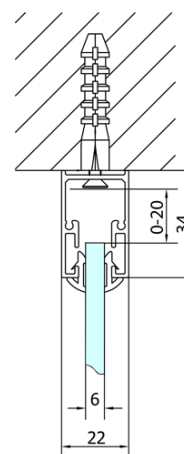

DEEP obdélníkový sprchový kout 1200x750mm L/P varianta, čiré sklo

Objednací kód: MD1216MD3116

Základní informace

Značka: Polysan

Série: DEEP

Rozměry

Šířka: 1200 mm

Výška: 1650 mm

Hloubka: 750 mm

Parametry

Barva profilu: Chrom - Leštěný hliník

Tvar: Obdélníkové zástěny

Typ otevírání: Posuvné

Směr otevírání: Univerzální

Šířka vstupu: 480 mm

Typ výplně: Čiré sklo

Tloušťka skla: 6 mm

Vlastnosti: Rámové provedení

Hmotnost / ks: 48.0 kg

Balení: 2 ks

Záruka: 2 roky

Doporučujeme přikoupit

1 ks DEEP hluboká sprchová vanička, obdélník 120x75x26cm, bílá (Objednací kód: 71564)

1 ks Vanová souprava Click Clack, L-900mm, 6/4", ABS/chrom (Objednací kód: 164.390.1)

DEEP obdélníkový sprchový kout 1200x750mm L/P
 varianta, čiré sklo

Technický list

MODEL	A	B	C
MD1116	1090-1130	~480	~430
MD1216	1190-1230	~530	~480
MD1316	1290-1330	~580	~530
MD1416	1390-1430	~630	~580
MD1516	1490-1530	~680	~630
MD1616	1590-1630	~730	~680