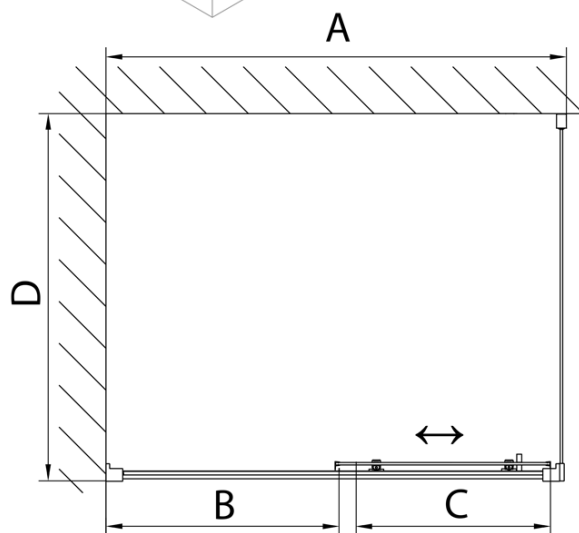

DEEP obdélníkový sprchový kout 1200x750mm L/P varianta, čiré sklo

Objednací kód: MD1216MD3116

Základní informace

Značka: Polysan

Série: DEEP

Rozměry

Šířka: 1200 mm

Výška: 1650 mm

Hloubka: 750 mm

Parametry

Barva profilu: Chrom - Leštěný hliník

Tvar: Obdélníkové zástěny

Typ otevírání: Posuvné

Směr otevírání: Univerzální

Šířka vstupu: 480 mm

Typ výplně: Čiré sklo

Tloušťka skla: 6 mm

Vlastnosti: Rámové provedení

Hmotnost / ks: 48.0 kg

Balení: 2 ks

Záruka: 2 roky

Doporučujeme přikoupit

1 ks DEEP hluboká sprchová vanička, obdélník 120x75x26cm, bílá (Objednací kód: 71564)

1 ks Vanová souprava Click Clack, L-900mm, 6/4", ABS/chrom (Objednací kód: 164.390.1)

DEEP obdélníkový sprchový kout 1200x750mm L/P
 varianta, čiré sklo

Technický list

MODEL	A	B	C
MD1116	1090-1130	~480	~430
MD1216	1190-1230	~530	~480
MD1316	1290-1330	~580	~530
MD1416	1390-1430	~630	~580
MD1516	1490-1530	~680	~630
MD1616	1590-1630	~730	~680