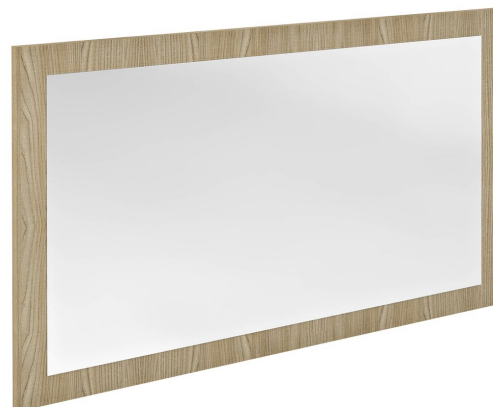

Objednací kód: NX106-1313

Základní informace

Značka: Sapho

Série: NIROX

Rozměry

Šířka: 1000 mm

Výška: 600 mm

Parametry

Barva rámu: Běžová

Dekor: Jilm bardini

Jiné barevné provedení: Dle vzorníku

Materiál: MDF/lamino

Typ zrcadla: Zrcadla v rámu

Tvar: Obdélník

Výbava: Otočné zavěšení

Hmotnost / ks: 11.0 kg

Balení: 1 ks

Záruka: 2 roky