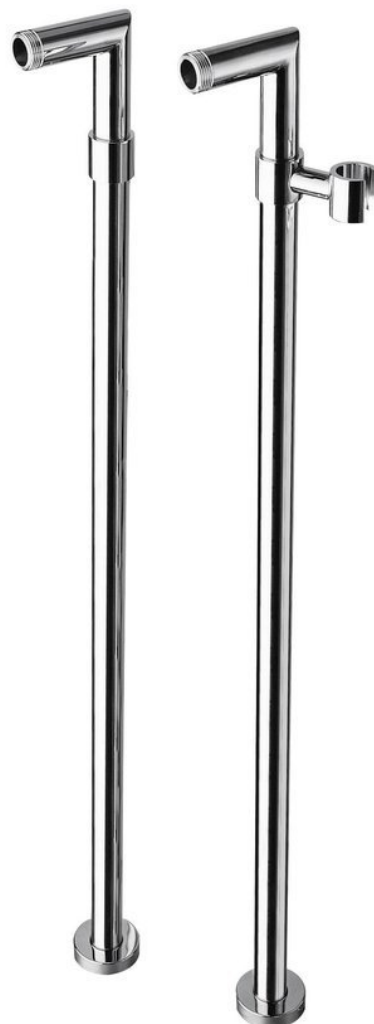

Připojení pro instalaci vanové baterie do podlahy (pár), chrom

 **SAPHO**

Objednací kód: 9881

Základní informace

Značka: Sapho

Rozměry

Šířka: 200 mm

Výška: 800 mm

Parametry

Barva: Chrom

Materiál: Mosaz

Tvar: Kruhové

Instalace: Do podlahy

Hmotnost / ks: 4.3 kg

Balení: 1 ks

Záruka: 2 roky