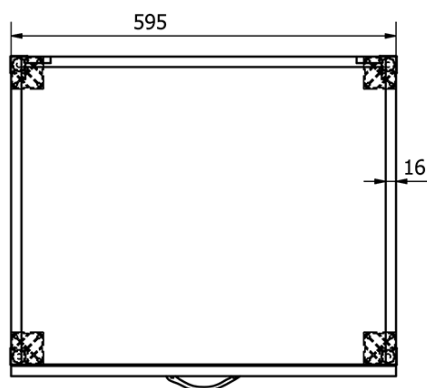

### Rozměry

Šířka: 600 mm

Výška: 720 mm

Hloubka: 500 mm

# Plastová výlevka se skříňkou 60x50 cm, včetně sifonu