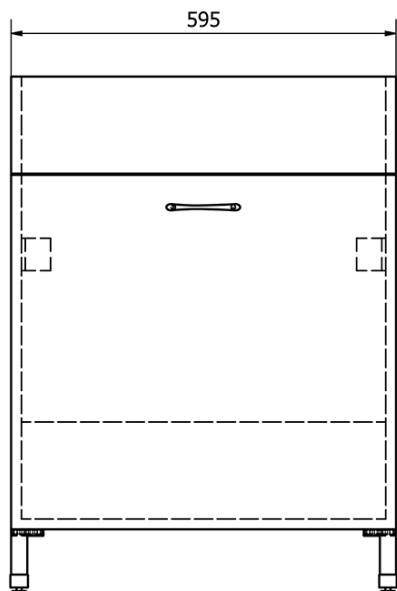

## Plastová výlevka se skříňkou 60x50 cm, včetně sifonu

Objednací kód: PI6050-01

### Rozměry

Šířka: 600 mm

Výška: 720 mm

Hloubka: 500 mm

### Parametry

Barva: Bílá

Materiál: MDF/lamino, Polypropylen

Přepad: ANO

Balení obsahuje: Sifon

Hmotnost / ks: 21.43 kg

Balení: 2 ks

Záruka: 2 roky

# Plastová výlevka se skříňkou 60x50 cm, včetně sifonu