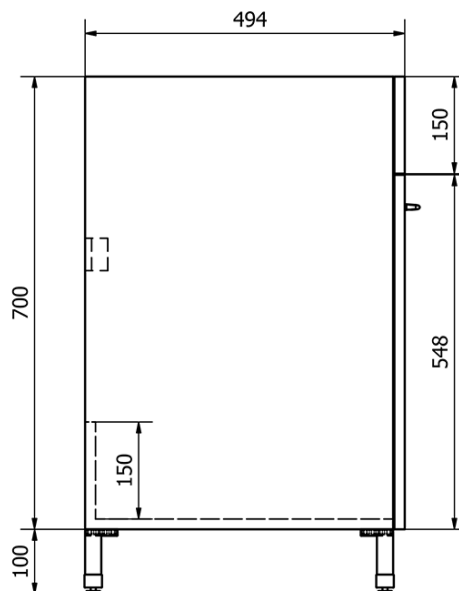

### Rozměry

Šířka: 600 mm

Výška: 720 mm

Hloubka: 500 mm

# Plastová výlevka se skříňkou 60x50 cm, včetně sifonu