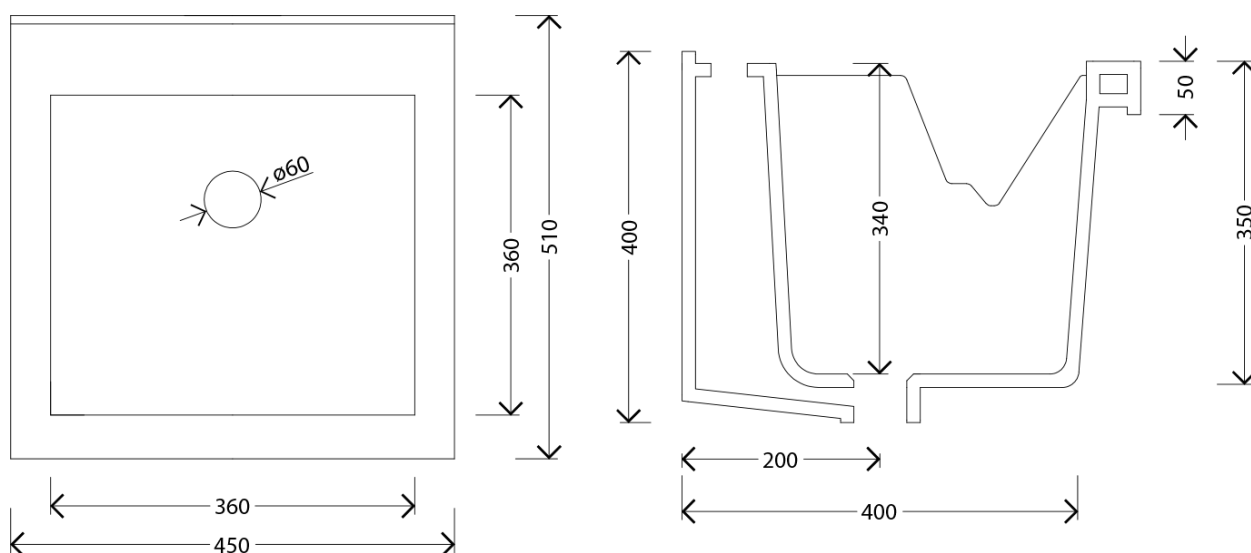

Keramická výlevka se skříňkou 45x50 cm, včetně sifonu

Objednací kód: WH118-01

Základní informace

Značka: Aqualine

Rozměry

Šířka: 450 mm

Výška: 740 mm

Hloubka: 510 mm

Parametry

Barva: Bílá

Materiál: Keramika, MDF/lamino

Přepad: ANO

Balení obsahuje: Sifon

Hmotnost / ks: 34.52 kg

Balení: 3 ks

Záruka: 2 roky

Technický list

Keramická výlevka se skříňkou 45x50 cm, včetně sifonu