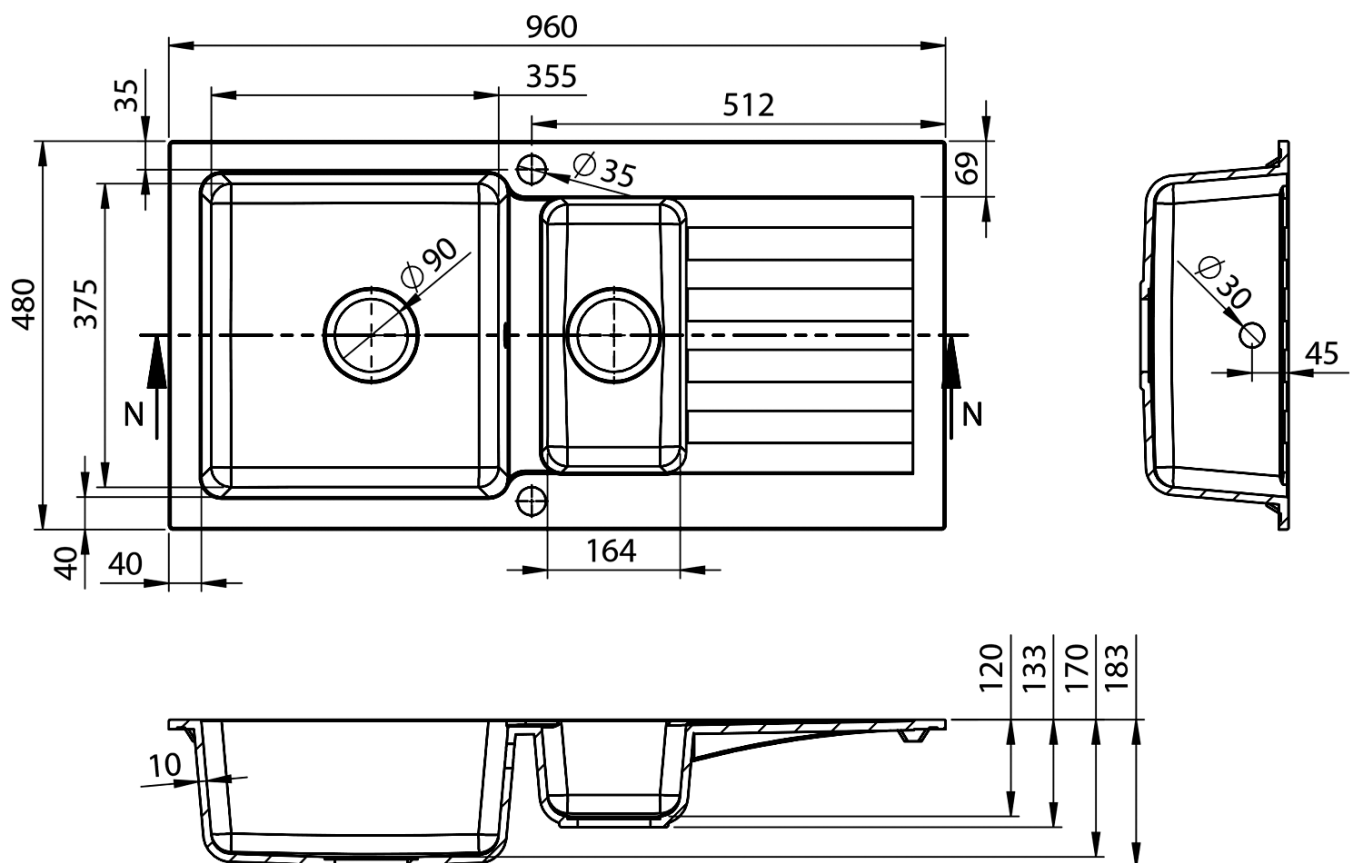

## Rozměry

Šířka: 960 mm

Výška: 183 mm

Hloubka: 480 mm

## Parametry

Barva: Černá

Materiál: Granit

Instalace: Horní montáž

Otvor pro baterii: 1 otvor

Přepad: ANO

Tvar: Obdélník

Minimální šířka dřezové  
skříňky: 800 mm

Odkládací plocha: Vlevo/Vpravo otočením dřezu

Balení obsahuje: Výpust, sifon s odbočkou na myčku/pračku,  
Šablona pro výřez

Hmotnost / ks: 20.9 kg

Balení: 1 ks

Záruka: 2 roky

Granitový vestavný dřez s odkapem a vaničkou,  
96x48cm, černá

Technický list

Granitový vestavný dřez s odkapem a vaničkou,  
96x48cm, černá

SAPHO