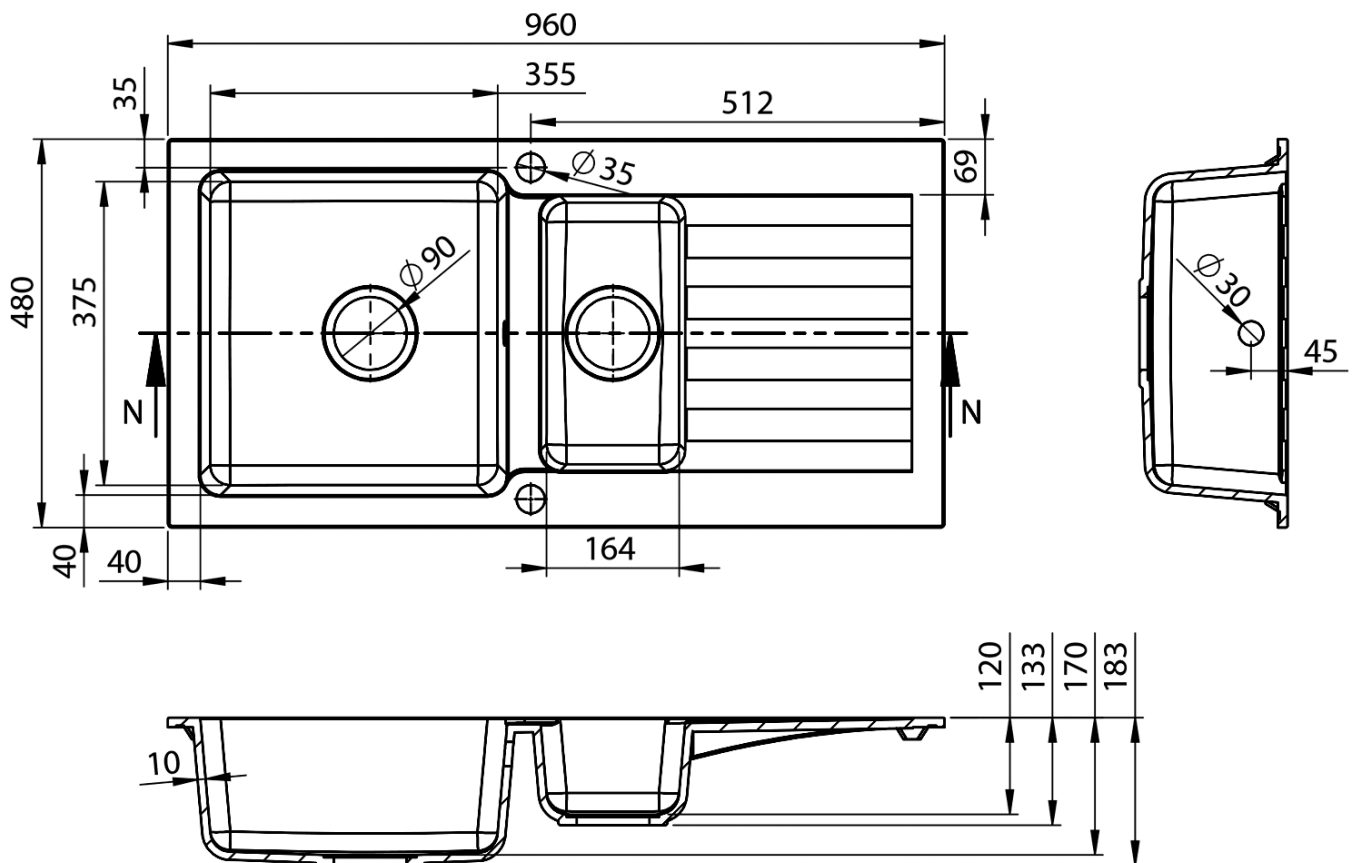

Granitový vestavný dřez s odkapem a vaničkou, 96x48cm, béžová

 **SAPHO**

Objednací kód: GR1332

Základní informace

Značka: Sapho

Rozměry

Šířka: 960 mm

Výška: 183 mm

Hloubka: 480 mm

Parametry

Barva: Béžová

Materiál: Granit

Instalace: Horní montáž

Otvor pro baterii: 1 otvor

Přepad: ANO

Tvar: Obdélník

Minimální šířka dřezové
skříňky: 800 mm

Odkládací plocha: Vlevo/Vpravo otočením dřezu

Balení obsahuje: Výpust, sifon s odbočkou na myčku/pračku,
Šablona pro výřez

Hmotnost / ks: 20.9 kg

Balení: 1 ks

Záruka: 2 roky

Granitový vestavný dřez s odkapem a vaničkou,
96x48cm, béžová

Technický list

Granitový vestavný dřez s odkapem a vaničkou,
96x48cm, béžová

SAPHO