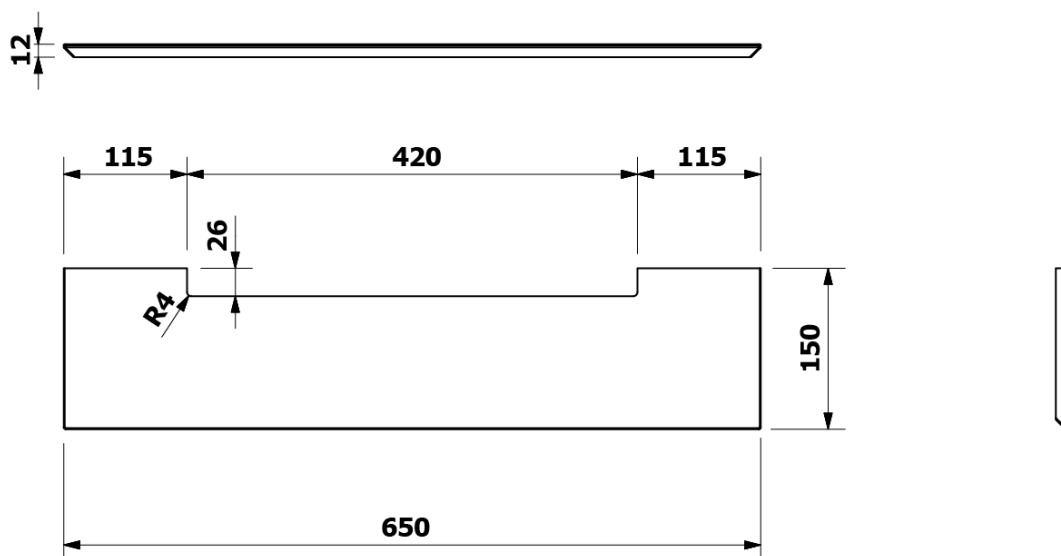

Technický list