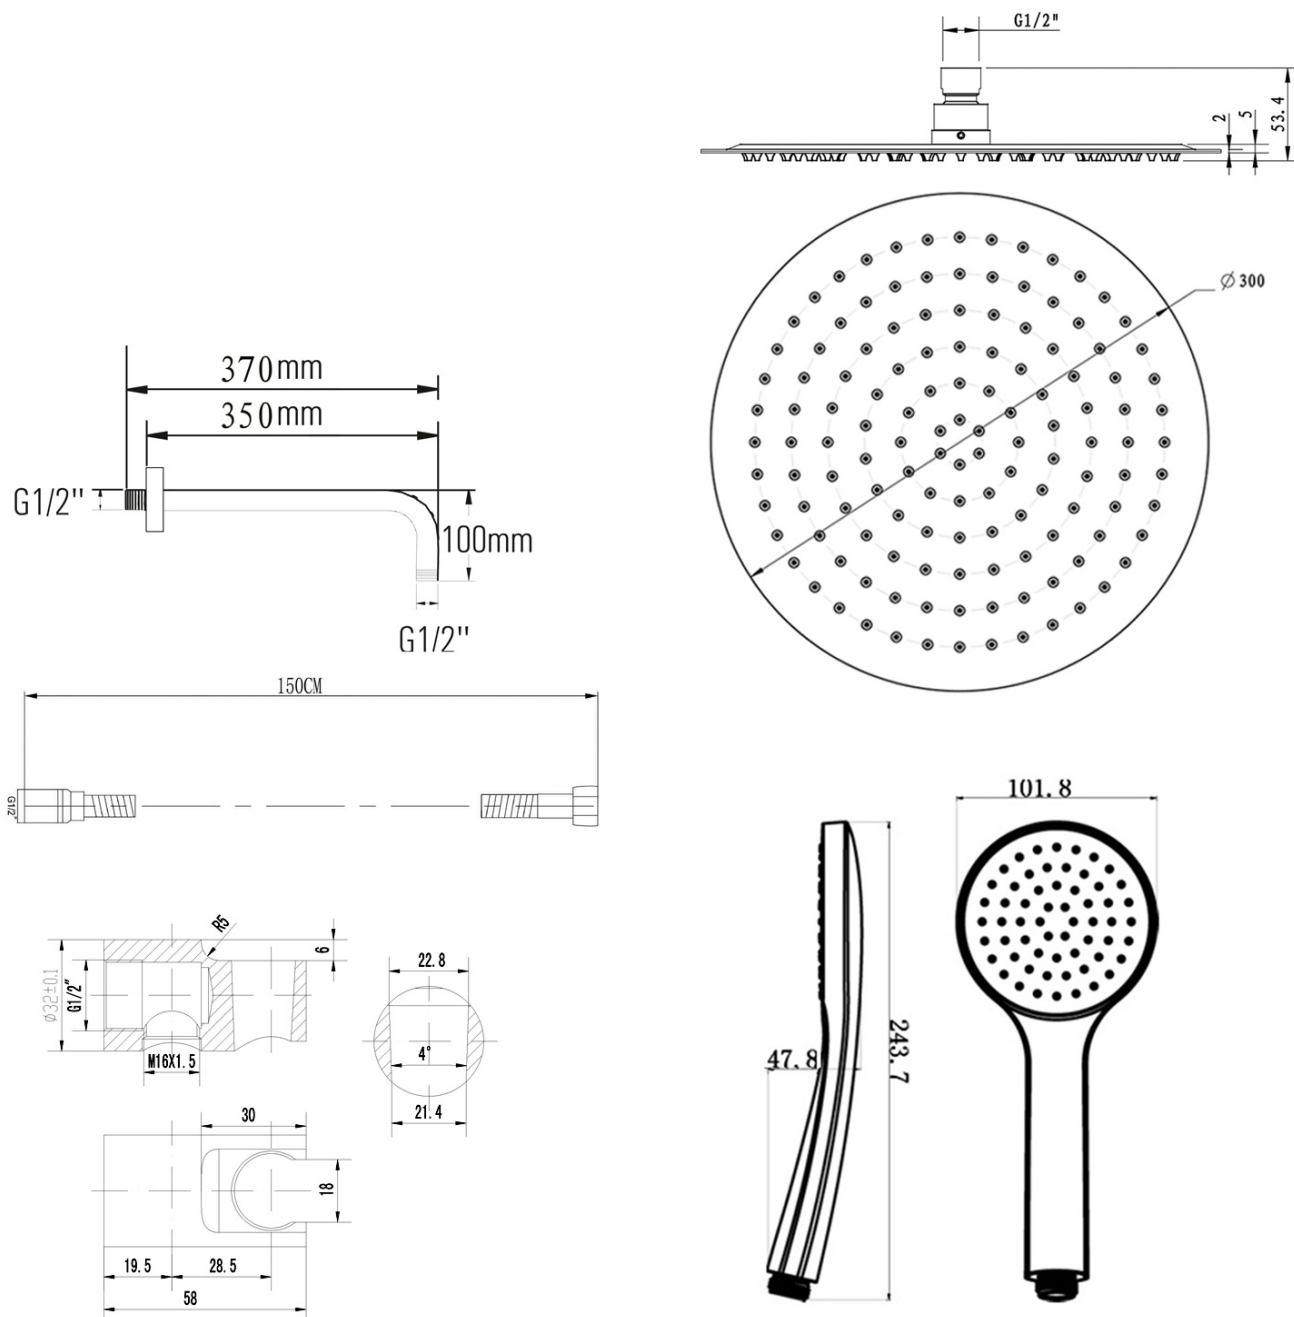

Materiál: Mosaz

Tvar: Kruhové

Instalace: Podomítková

Druh ovládání: Páka

Přepínač na sprchu: Otočný

Průměr kartuše: 35 mm

Funkce sprchy: Déšť

Ostatní: AntiCalc, Anti-twist systém, Dvoucestné

Hmotnost / ks: 4.575 kg

Balení: 6 ks

Záruka: 2 roky

Náhradní díly

KAI páčka, chrom (Objednací kód: NDKA42)

KAI podomítkový sprchový set s pákovou baterií,
otočný přepínač, 2 výstupy, chrom

SAPHO

Technický list