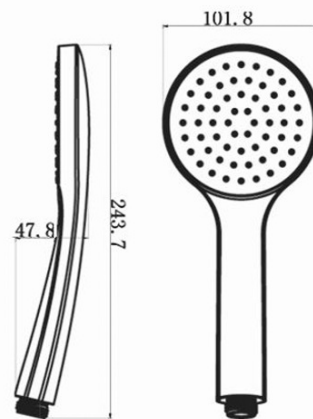

KAI podomítkový sprchový set s pákovou baterií, otočný přepínač, 2 výstupy, černá mat

Technický list