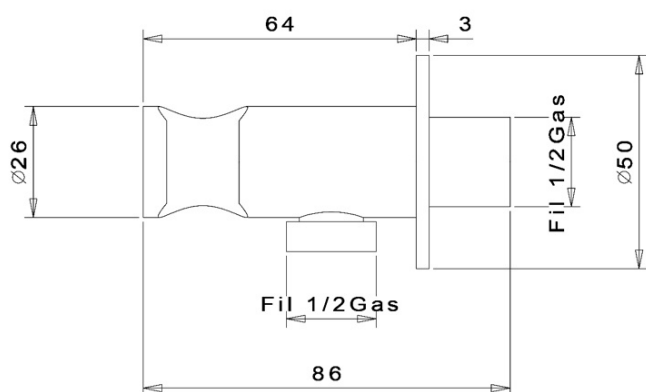

KAI podomítkový sprchový set s pákovou baterií, otočný přepínač, 2 výstupy, černá mat

Technický list