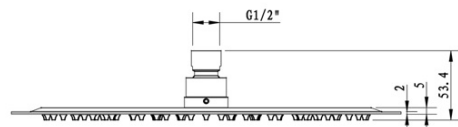

Technický list