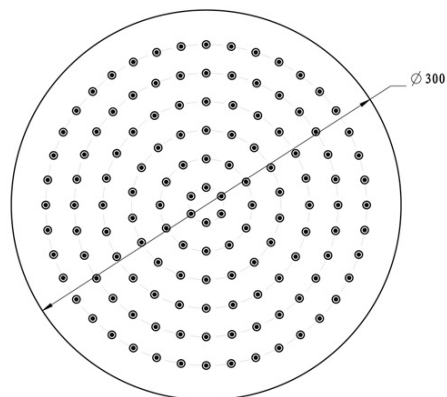

KAI podomítkový sprchový set s pákovou baterií, otočný přepínač, 2 výstupy, černá mat

Technický list