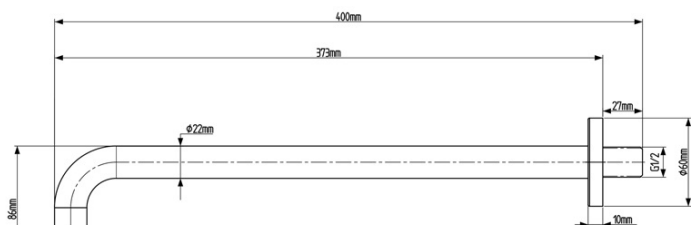

KAI podomítkový sprchový set s pákovou baterií, otočný přepínač, 2 výstupy, černá mat

Technický list