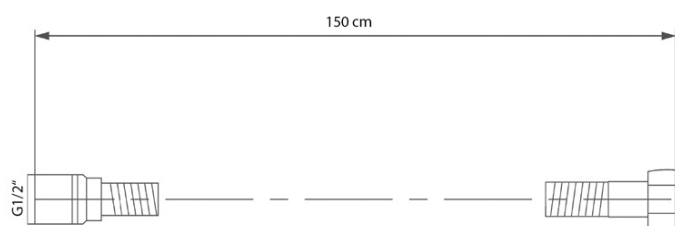

KAI podomítkový sprchový set s pákovou baterií, otočný přepínač, 2 výstupy, černá mat

Technický list