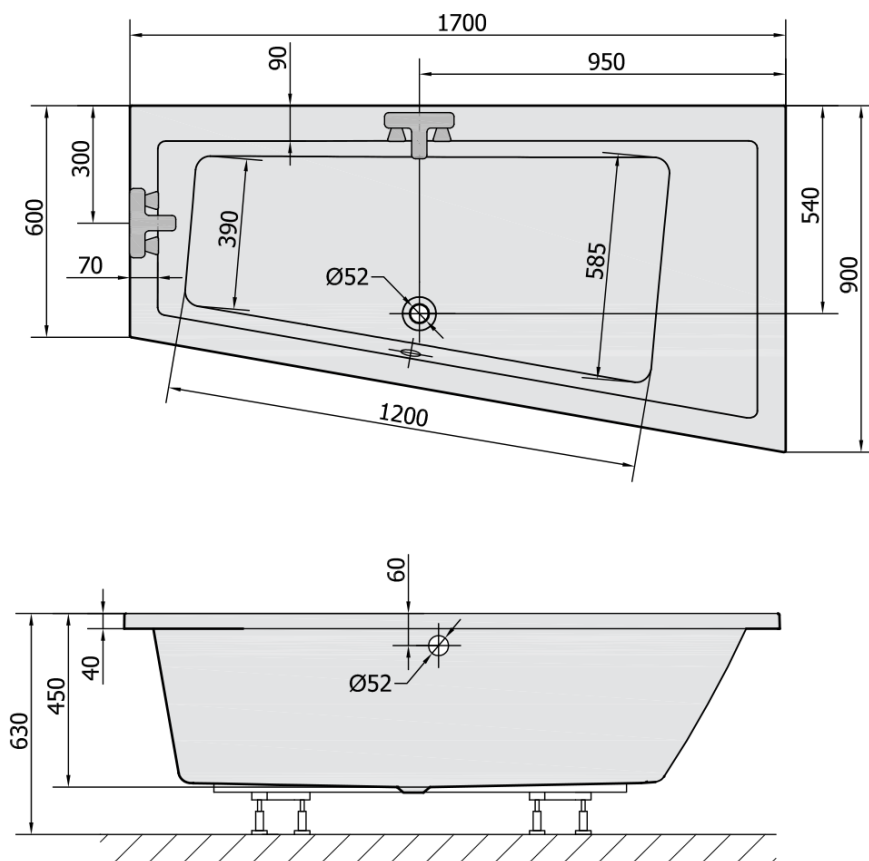

Objednací kód: 81511.21

Základní informace

Značka: Polysan

Rozměry

Délka: 1700 mm

Šířka: 900 mm

Výška: 450 mm

Objem: 258 l

Parametry

Barva: Černá mat

Materiál: Akrylát

Tvar: Asymetrické

Instalace: Vestavná (k obezdění)

Průměr odpadu: 52 mm

Vlastnosti: Výška okraje 40 mm (Standard)

Hmotnost / ks: 31.69 kg

Balení: 1 ks

Záruka: 10 let

Doporučujeme přikoupit

1 ks Zvukoizolační samolepící páska k vaně, 3m (Objednací kód: 93400)

1 ks Sifon 6/4", výška 42mm, DN40 (Objednací kód: 71712)

1 ks Podstavec k akrylátové vaně Polysan, 51,5-74,5cm, pár (Objednací kód: PO60-80)

Technický list

VOLUME 258L