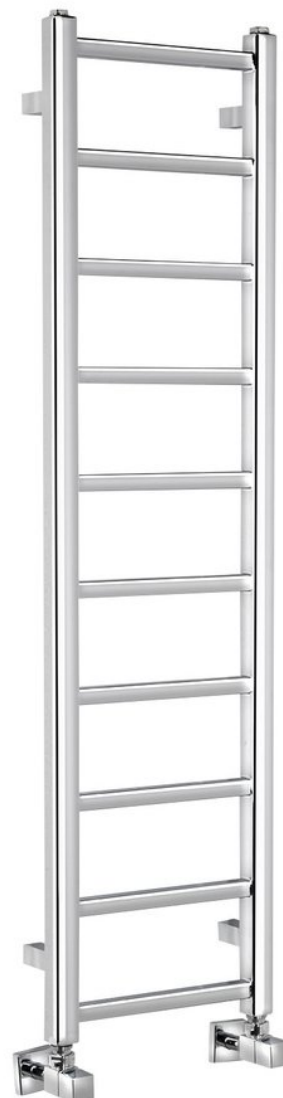

Objednací kód: IR444R

## Základní informace

Značka: Sapho  
Série: METRO LIGHT

## Rozměry

Šířka: 300 mm  
Výška: 1140 mm  
Objem: 2.4 l

## Parametry

Barva: Chrom  
Materiál: Ocel  
Tvar: Tvar H  
Doporučená el. topná tyč: 200 W  
Možnost vytápění: Elektrické vytápění, Kombinované vytápění, Ústřední vytápění  
Rozteč připojení: 270 mm  
Výkon: 211 W  
Teplotní spád: 75/65/20 °C  
Hmotnost / ks: 4.9 kg  
Balení: 1 ks  
Záruka: 2 roky