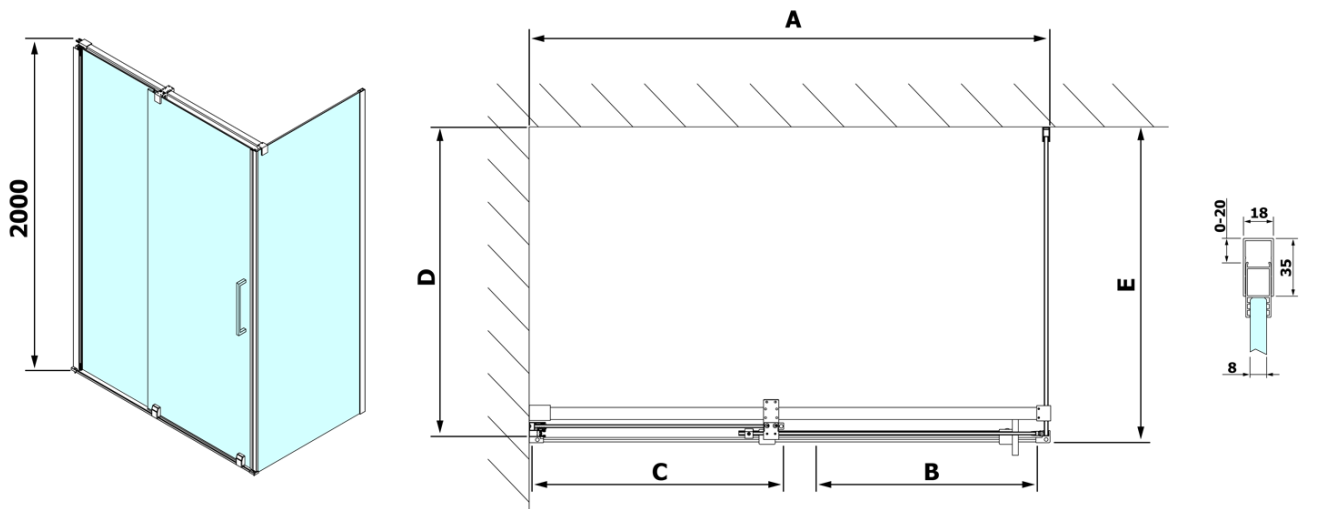

Hloubka: 1000 mm

Parametry

Barva profilu: Chrom - Leštěný hliník

Tvar: Obdélníkové zástěny

Typ otevírání: Posuvné

Směr otevírání: Univerzální

Šířka vstupu: 525 mm

Typ výplně: Čiré sklo

Magnetické těsnění ploché, sklo 8mm, 2000mm (Objednací kód: NDGV02)

ROLLS madlo (Objednací kód: NDRL-MADLO)

Spodní těsnění na pevné sklo 8mm, 1000mm (Objednací kód: NDRL03)

Svislé těsnění pro sklo 8mm, 2000mm (Objednací kód: NDRL02)

ROLLS L/P koncovky pojezdového profilu (Objednací kód: NDRL05)

Spodní těsnění na dveře, sklo 8mm, 1000mm (Objednací kód: NDRL01)

ROLLS pojezdový profil (Objednací kód: NDRL04)

Technický list

Model	D	E
RL3215	765-785	780-800
RL3315	865-885	880-900
RL3415	965-985	980-1000