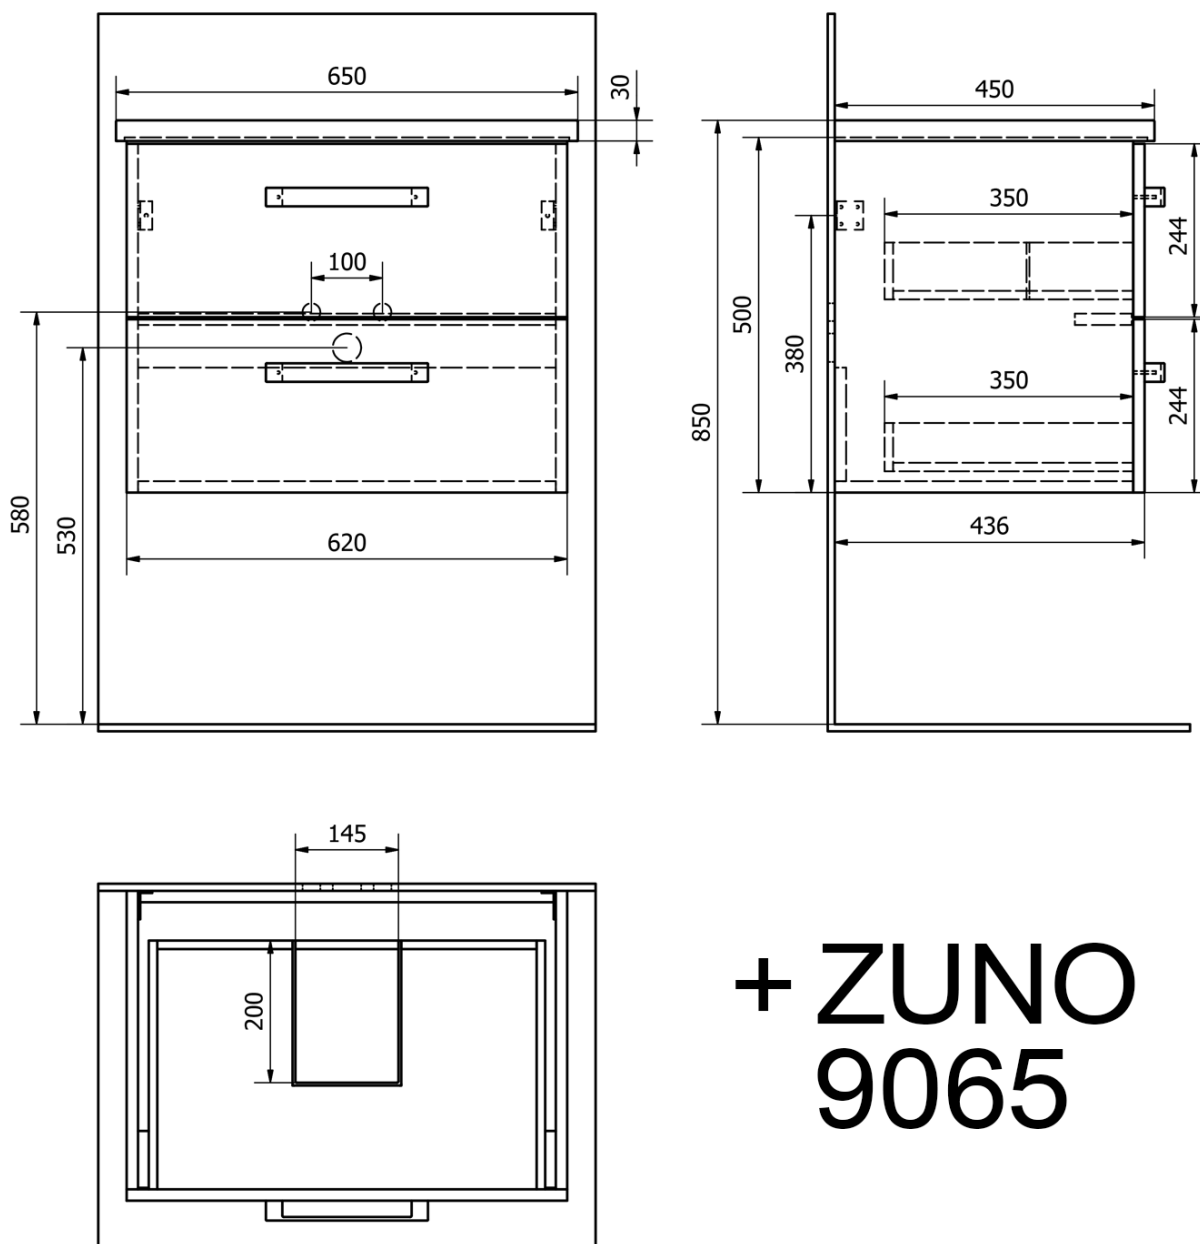

VEGA umyvadlová skříňka 62x50x43,6cm, 2x zásuvka, bílá

Objednací kód: VG064

Základní informace

Značka: Aqualine

Série: VEGA I

Rozměry

Šířka: 620 mm

Výška: 500 mm

Hloubka: 436 mm

Parametry

Barva: Bílá

Materiál: MDF/lamino

Instalace: Závěsné na stěnu

Typ skříňky: Zásuvky

Typ umyvadla: Klasické umyvadlo

Výbava: Tiché a plynulé zavírání

Balení obsahuje: Úchytka

Balení neobsahuje: Umyvadlo

Hmotnost / ks: 11.98 kg

Záruka: 2 roky

Doporučujeme přikoupit

1 ks SAVA 65 keramické umyvadlo nábytkové 65x46cm, bílá (Objednací kód: 2065)

Náhradní díly

VEGA kovová úchytka, 212/192mm, chrom (Objednací kód: PR1711)

Technický list

+ SAVA
2065

**+ ZUNO
9065**