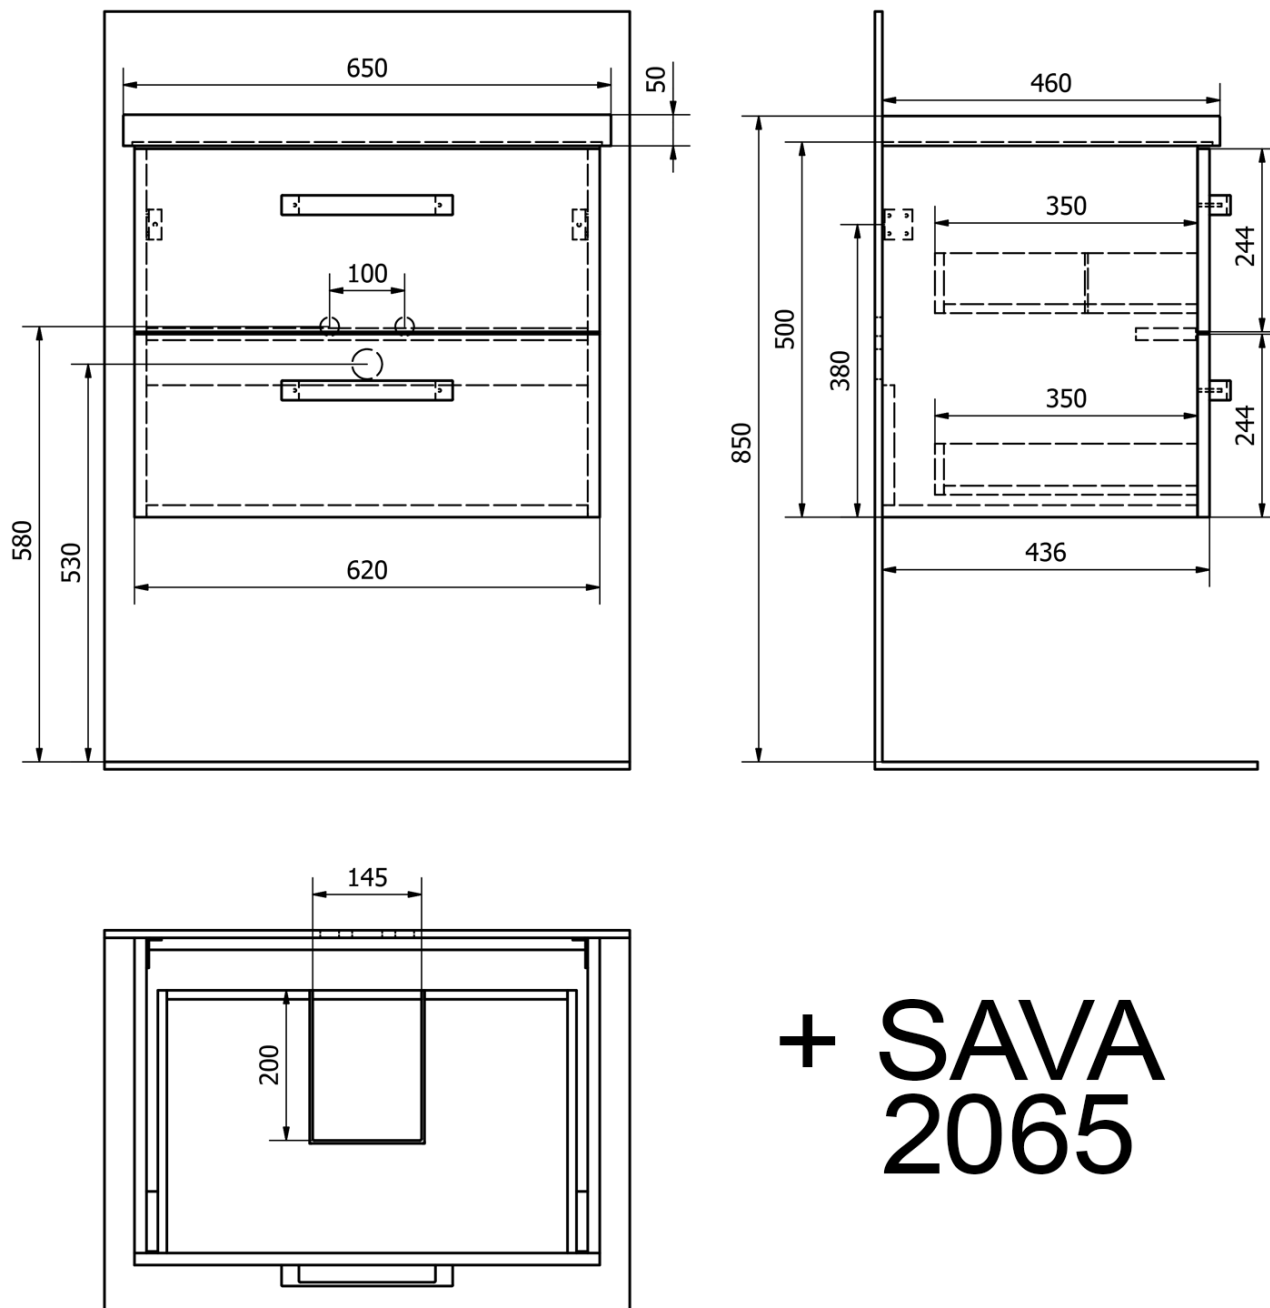

VEGA umyvadlová skříňka 62x50x43,6cm, 2x zásuvka, bílá

Objednací kód: VG064

Základní informace

Značka: Aqualine

Série: VEGA I

Rozměry

Šířka: 620 mm

Výška: 500 mm

Hloubka: 436 mm

Parametry

Barva: Bílá

Materiál: MDF/lamino

Instalace: Závěsné na stěnu

Typ skříňky: Zásuvky

Typ umyvadla: Klasické umyvadlo

Výbava: Tiché a plynulé zavírání

Balení obsahuje: Úchytka

Balení neobsahuje: Umyvadlo

Hmotnost / ks: 11.98 kg

Záruka: 2 roky

Doporučujeme přikoupit

1 ks SAVA 65 keramické umyvadlo nábytkové 65x46cm, bílá (Objednací kód: 2065)

Náhradní díly

VEGA kovová úchytka, 212/192mm, chrom (Objednací kód: PR1711)

Technický list

+ SAVA
2065

**+ ZUNO
9065**