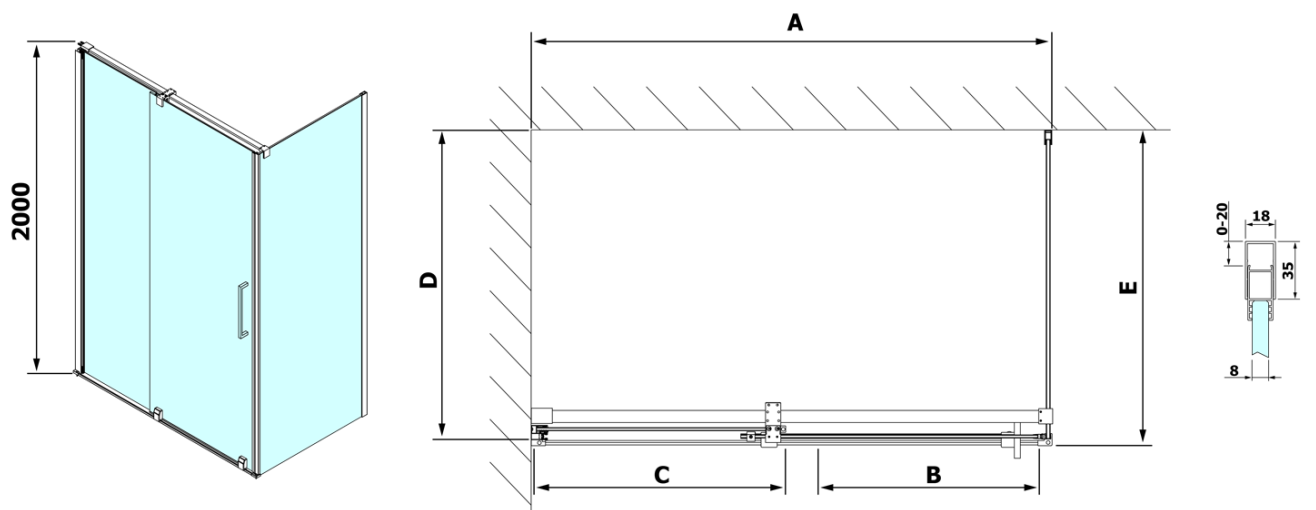

## Rozměry

Šířka: 1200 mm

Výška: 2000 mm

## Parametry

Barva profilu: Chrom - Leštěný hliník

Tvar: Dveře do niky

Typ otevírání: Posuvné

Směr otevírání: Univerzální

Šířka vstupu: 475 mm

Typ výplně: Čiré sklo

Úprava skla: Antidrop

ROLLS pojezdový profil (Objednací kód: NDRL04)

Technický list

| MODEL  | A         | B   | C    |
|--------|-----------|-----|------|
| RL1115 | 1070-1110 | 425 | ~500 |
| RL1215 | 1170-1210 | 475 | ~550 |
| RL1315 | 1270-1310 | 525 | ~600 |
| RL1415 | 1370-1410 | 575 | ~650 |
| RL1515 | 1470-1510 | 625 | ~700 |
| RL1615 | 1570-1610 | 675 | ~750 |

ROLLS sprchové dveře 1200mm, výška 2000mm, čiré sklo

| Model  | D       | E        |
|--------|---------|----------|
| RL3215 | 765-785 | 780-800  |
| RL3315 | 865-885 | 880-900  |
| RL3415 | 965-985 | 980-1000 |