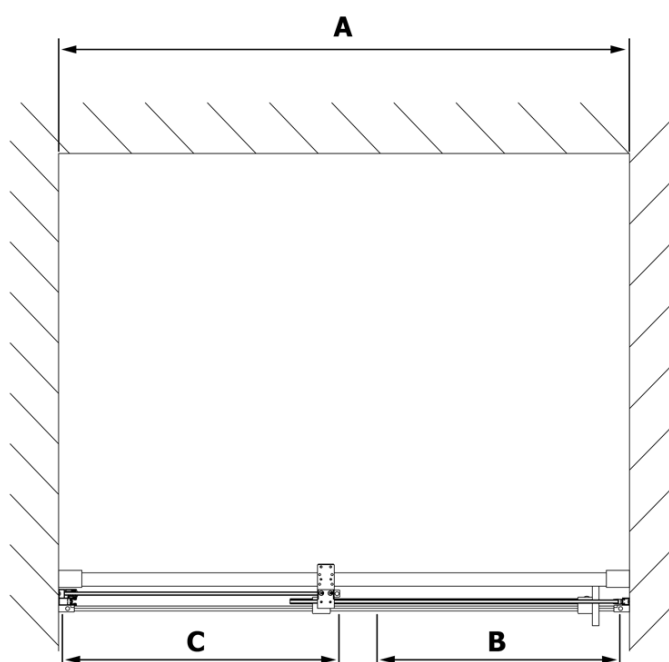

Technický list