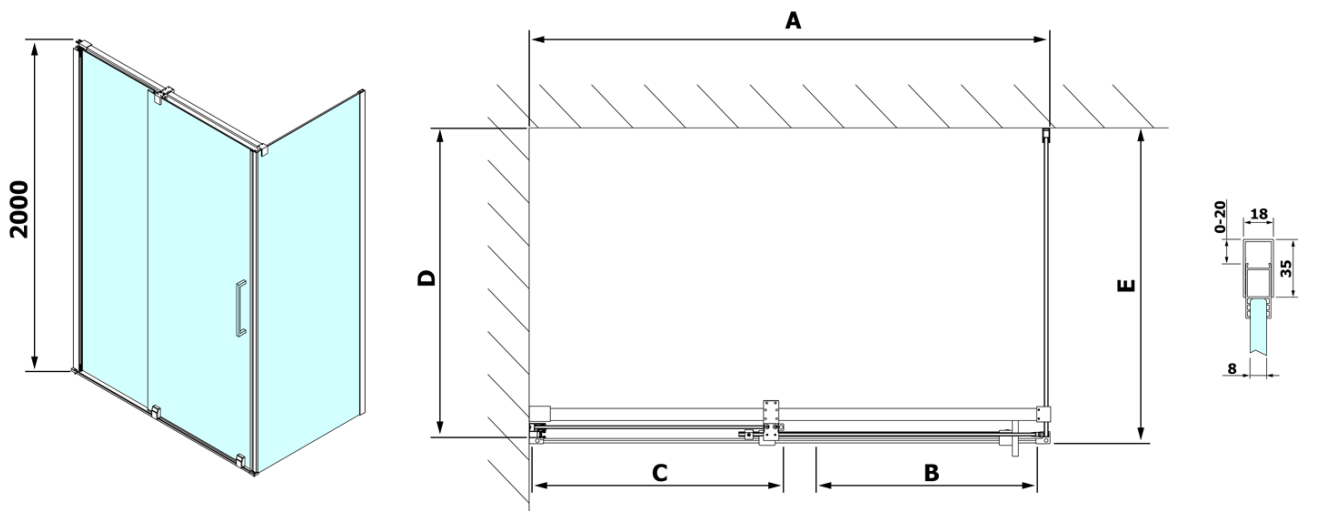

ROLLS sprchové dveře 1100mm, výška 2000mm, čiré sklo

Model	D	E
RL3215	765-785	780-800
RL3315	865-885	880-900
RL3415	965-985	980-1000

Model	A	B	C
RL1115	1070-1110	425	~500
RL1215	1170-1210	475	~550
RL1315	1270-1310	525	~600
RL1415	1370-1410	575	~650
RL1515	1470-1510	625	~700
RL1615	1570-1610	675	~750