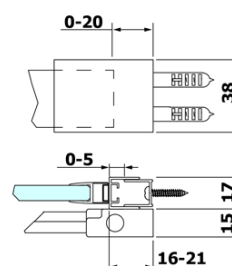

## Rozměry

Šířka: 1100 mm

Výška: 2000 mm

## Parametry

Barva profilu: Chrom - Leštěný hliník

Tvar: Dveře do niky

Typ otevírání: Posuvné

Směr otevírání: Univerzální

Šířka vstupu: 425 mm

Typ výplně: Čiré sklo

Úprava skla: Antidrop

Svislé těsnění pro sklo 8mm, 2000mm (Objednací kód: NDRL02)

ROLLS L/P koncovky pojezdového profilu (Objednací kód: NDRL05)

Spodní těsnění na dveře, sklo 8mm, 1000mm (Objednací kód: NDRL01)

ROLLS pojezdový profil (Objednací kód: NDRL04)

# ROLLS sprchové dveře 1100mm, výška 2000mm, čiré sklo

| Model  | D       | E        |
|--------|---------|----------|
| RL3215 | 765-785 | 780-800  |
| RL3315 | 865-885 | 880-900  |
| RL3415 | 965-985 | 980-1000 |