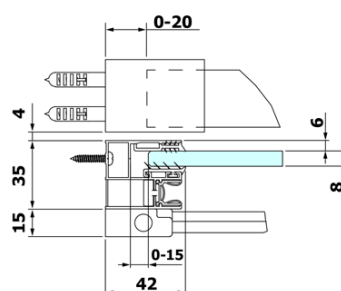

## Rozměry

Šířka: 1100 mm

Výška: 2000 mm

## Parametry

Barva profilu: Chrom - Leštěný hliník

Tvar: Dveře do niky

Typ otevírání: Posuvné

Směr otevírání: Univerzální

Šířka vstupu: 425 mm

Typ výplně: Čiré sklo

Úprava skla: Antidrop

Svislé těsnění pro sklo 8mm, 2000mm (Objednací kód: NDRL02)

ROLLS L/P koncovky pojezdového profilu (Objednací kód: NDRL05)

Spodní těsnění na dveře, sklo 8mm, 1000mm (Objednací kód: NDRL01)

ROLLS pojezdový profil (Objednací kód: NDRL04)

Technický list

| MODEL  | A         | B   | C    |
|--------|-----------|-----|------|
| RL1115 | 1070-1110 | 425 | ~500 |
| RL1215 | 1170-1210 | 475 | ~550 |
| RL1315 | 1270-1310 | 525 | ~600 |
| RL1415 | 1370-1410 | 575 | ~650 |
| RL1515 | 1470-1510 | 625 | ~700 |
| RL1615 | 1570-1610 | 675 | ~750 |