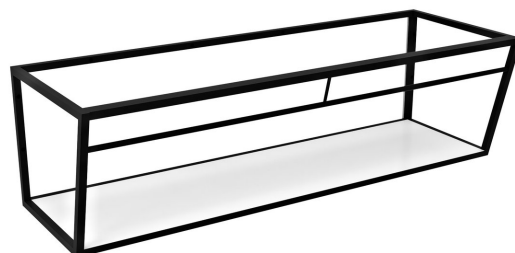

Objednací kód: ARK230

Základní informace

Značka: Sapho

Rozměry

Šířka: 2284 mm

Výška: 400 mm

Hloubka: 490 mm

Parametry

Barva: Bílá, Černá

Materiál: MDF, Ocel

Instalace: Závěsné na stěnu

Balení obsahuje: Montážní sada

Hmotnost / ks: 42.5 kg

Balení: 1 ks

Záruka: 2 roky

Technický list