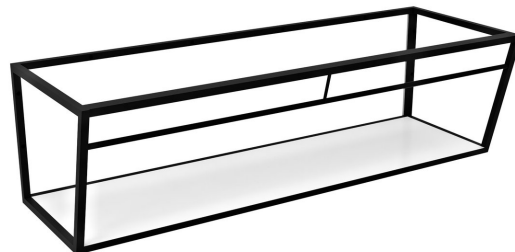

Objednací kód: ARK220

Základní informace

Značka: Sapho

Rozměry

Šířka: 2184 mm

Výška: 400 mm

Hloubka: 490 mm

Parametry

Barva: Bílá, Černá

Materiál: MDF, Ocel

Instalace: Závěsné na stěnu

Balení obsahuje: Montážní sada

Hmotnost / ks: 40.5 kg

Balení: 1 ks

Záruka: 2 roky

Technický list