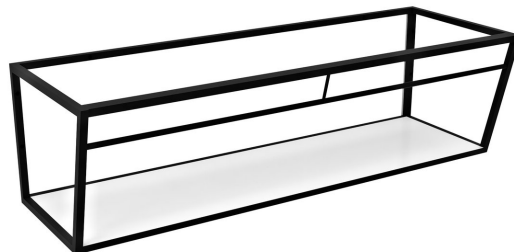

Objednací kód: ARK200

**Základní informace**

Značka: Sapho

**Rozměry**

Šířka: 1984 mm

Výška: 400 mm

Hloubka: 490 mm

**Parametry**

Barva: Bílá, Černá

Materiál: MDF, Ocel

Instalace: Závěsné na stěnu

Balení obsahuje: Montážní sada

Hmotnost / ks: 36.9 kg

Balení: 1 ks

Záruka: 2 roky