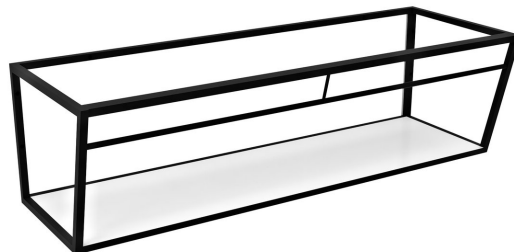

Objednací kód: ARK140

Základní informace

Značka: Sapho

Rozměry

Šířka: 1384 mm

Výška: 400 mm

Hloubka: 490 mm

Parametry

Barva: Bílá, Černá

Materiál: MDF, Ocel

Instalace: Závěsné na stěnu

Balení obsahuje: Montážní sada

Hmotnost / ks: 25.6 kg

Balení: 1 ks

Záruka: 2 roky

Technický list