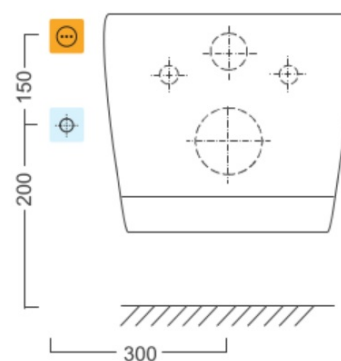

USPA LUX tryska, B-5H (Objednací kód: ND5454-1032-00)

USPA LUX dosed k sedátku, PVC, 5mm (Objednací kód: ND5853-1014-01)

USPA LUX kryt tlumiče (Objednací kód: ND7103-1028-00)

Technický list

Option A

Option B