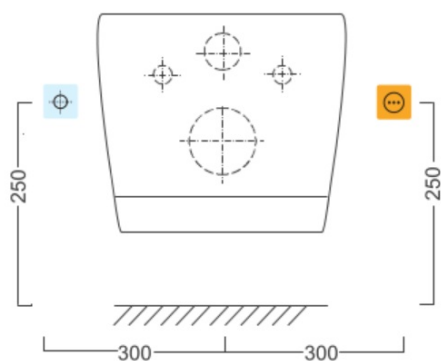

Technický list

Option A