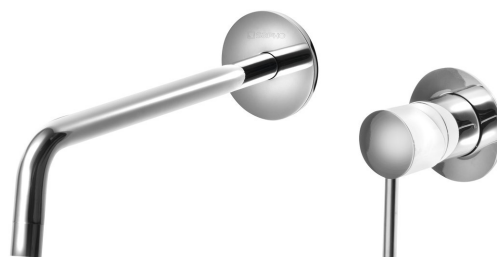

# RHAPSODY podomítková dvouprvková umyvadlová baterie, chrom

 **SAPHO**

Objednací kód: 5553

## Základní informace

Značka: Sapho  
Série: RHAPSODY

## Rozměry

Šířka: 170 mm  
Výška: 75 mm  
Hloubka: 250 mm

## Parametry

Barva: Chrom  
Materiál: Mosaz  
Tvar: Kruhové  
Instalace: Podomítková  
Druh ovládní: Páka  
Průměr kartuše: 35 mm  
Hmotnost / ks: 1.8912 kg  
Balení: 1 ks  
Záruka: 6 let

RHAPSODY podomítková dvouprvková umyvadlová  
baterie, chrom