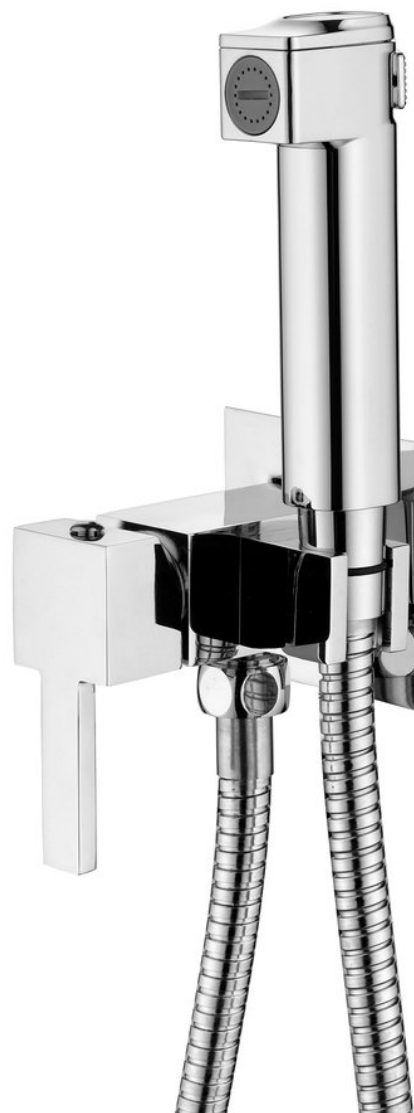

Podomítková bidetová baterie se Stop sprškou, hadice 1,2m, hranatá, chrom

Objednací kód: SK301

Základní informace

Značka: Aqualine

Parametry

Barva: Chrom
Materiál: Mosaz
Tvar: Hranaté
Instalace: Podomítková
Druh ovládání: Páka
Průměr kartuše: 25 mm
Hmotnost / ks: 1.328 kg
Balení: 1 ks
Záruka: 2 roky

Náhradní díly

POWERFLEX kovová sprchová hadice, 120cm, chrom (Objednací kód: FLEX120)

Bidetová sprška hranatá, chrom (Objednací kód: BS129)

KEROX směšovací kartuše 25mm (Objednací kód: 35CAI026)

Směšovací kartuše 25mm (Objednací kód: NDSM07)

Podomítková bidetová baterie se Stop sprškou, hadice 1,2m,
hranatá, chrom

Technický list