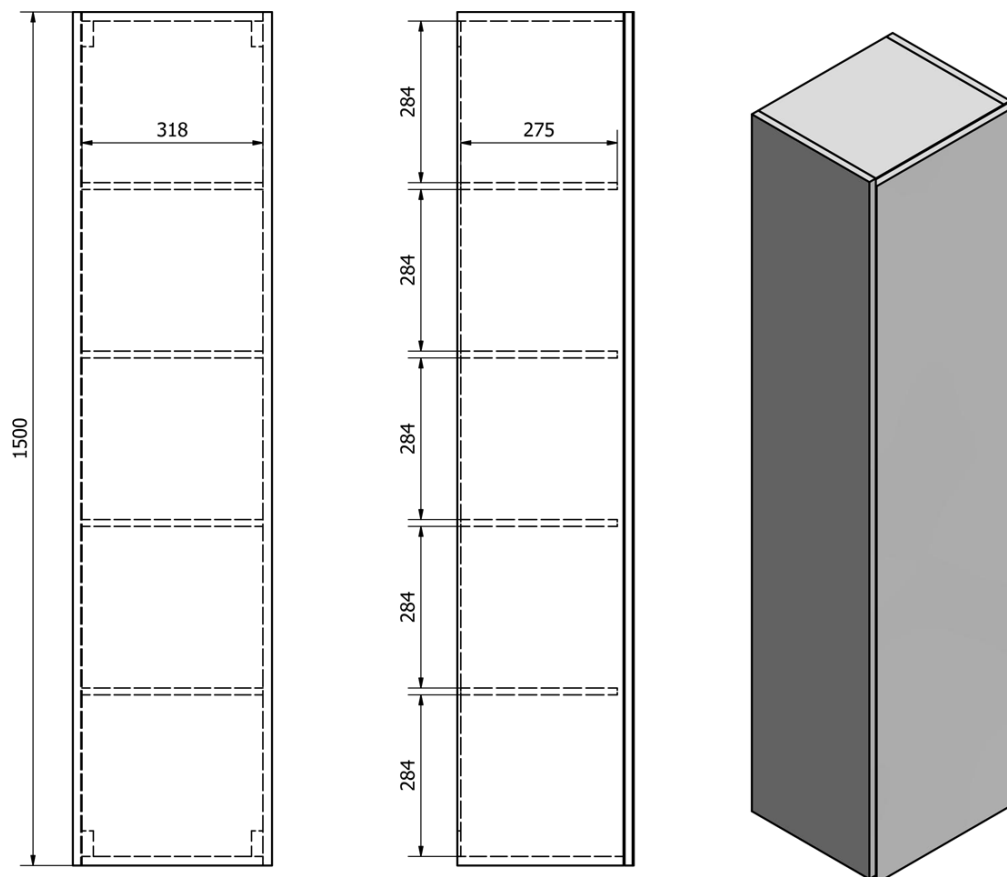

Technický list

A (1:1)