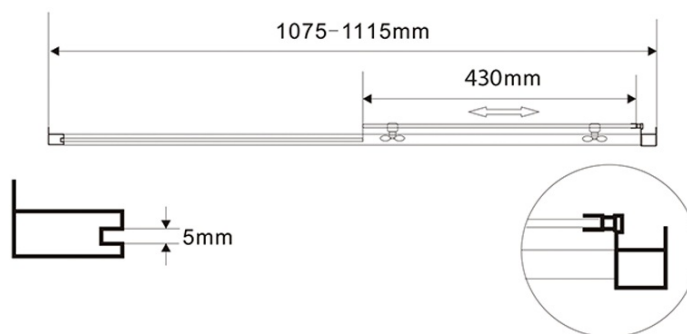

AMADEO obdélníkový sprchový kout 1100x900 mm, L/P varianta, sklo Brick

Objednací kód: BTS110BTP90

Základní informace

Značka: Aqualine
Série: AMADEO

Rozměry

Šířka: 1100 mm
Výška: 1850 mm
Hloubka: 900 mm

Parametry

Barva profilu: Bílá
Tvar: Obdélníkové zástěny
Typ otevírání: Posuvné
Směr otevírání: Univerzální
Šířka vstupu: 430 mm
Typ výplně: Brick sklo
Tloušťka skla: 5 mm
Vlastnosti: Rámové provedení
Hmotnost / ks: 51.0 kg
Balení: 2 ks
Záruka: 2 roky

Technický list

AMADEO obdélníkový sprchový kout 1100x900 mm, L/P varianta,
sklo Brick