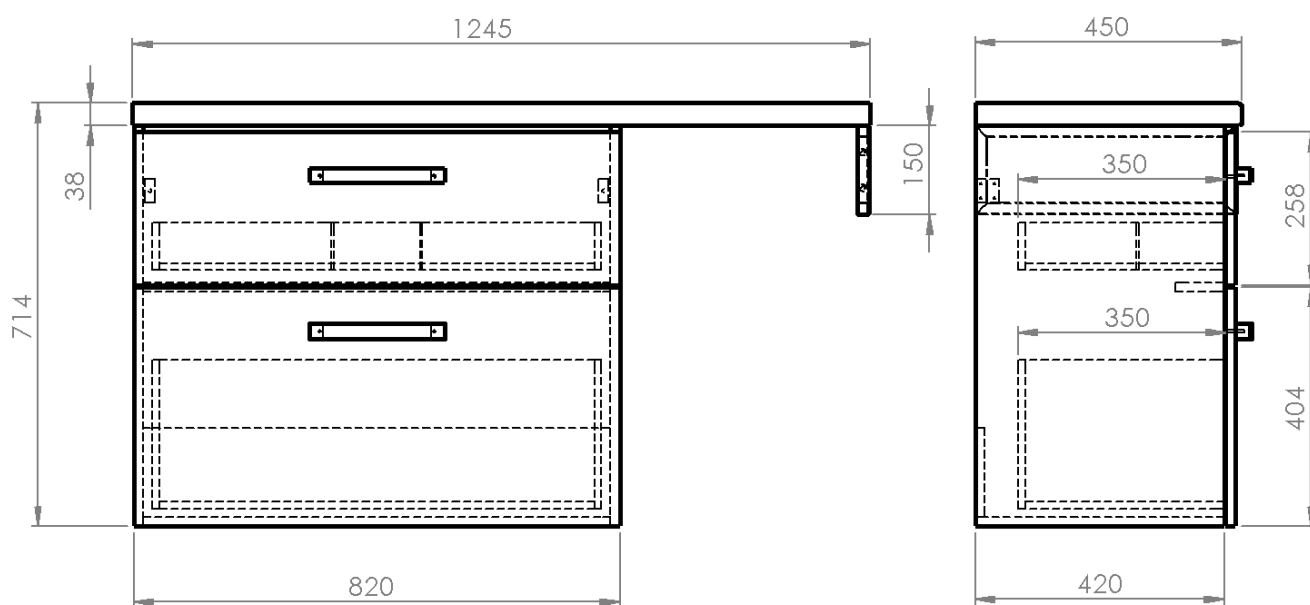

**Objednací kód:** VG883-02

**Základní informace**

**Značka:** Aqualine

**Série:** VEGA II

**Rozměry**

**Šířka:** 1245 mm

**Výška:** 714 mm

**Hloubka:** 450 mm

# VEGA sestava koupelnového nábytku, š. 125 cm, dub platin