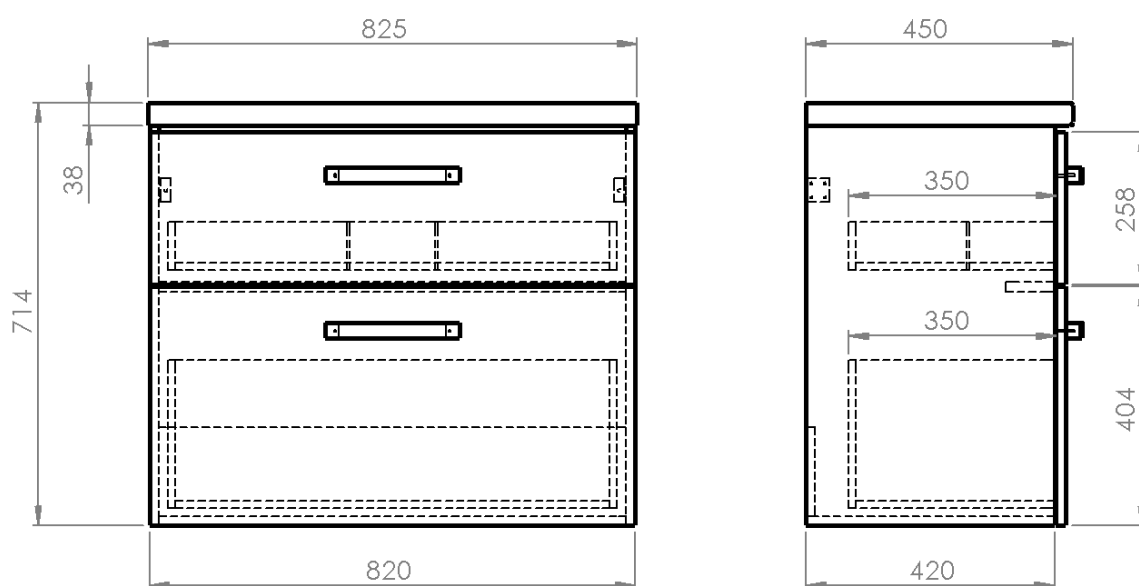

Technický list