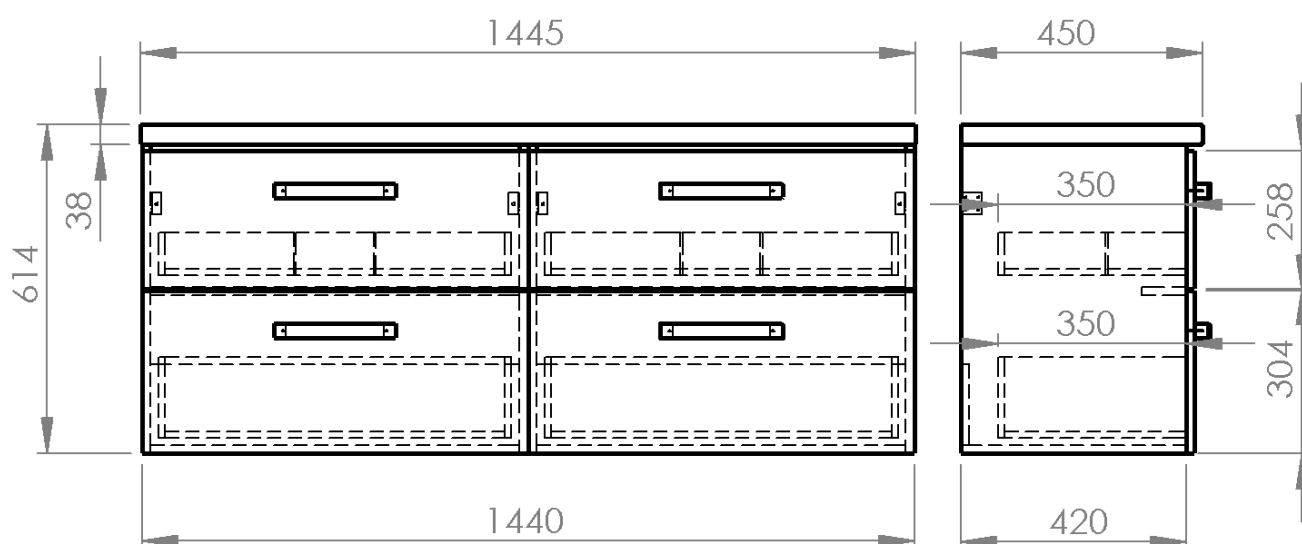

Objednací kód: VG073-04

Základní informace

Značka: Aqualine

Série: VEGA II

Rozměry

Šířka: 1445 mm

Výška: 614 mm

Hloubka: 450 mm

Parametry

Barva: Bílá

Materiál: MDF/lamino

Instalace: Závěsné na stěnu

Typ skříňky: Zásuvky

Typ umyvadla: Umyvadlo na desku

Výbava: Tiché a plynulé zavírání

Hmotnost / ks: 73.94 kg

Balení: 9 ks

Záruka: 2 roky

Technický list

VEGA sestava koupelnového nábytku, š. 145 cm, bílá/dub platin