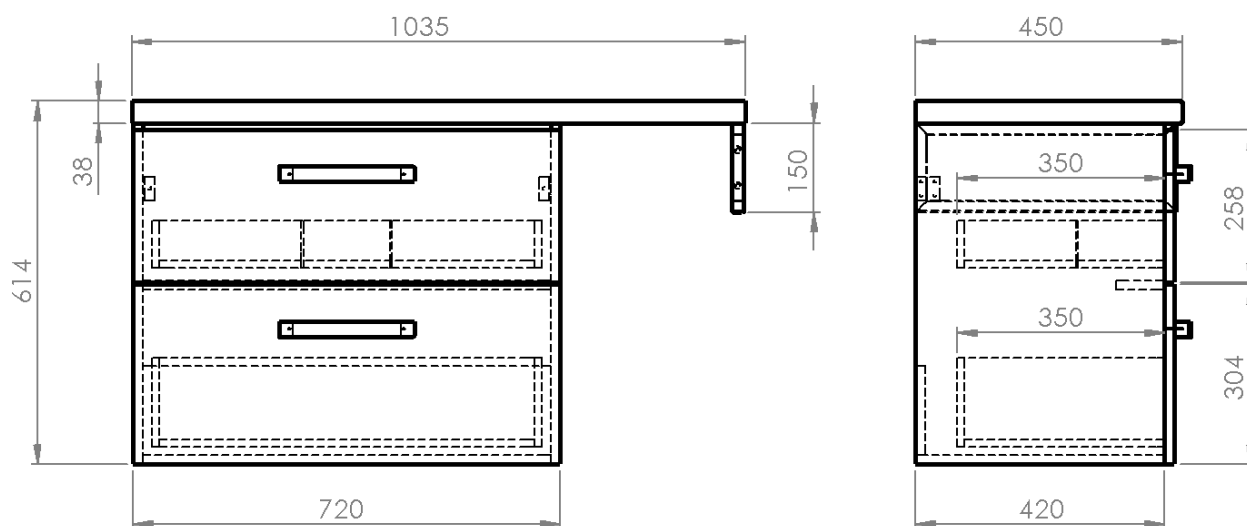

Objednací kód: VG873-03

Základní informace

Značka: Aqualine

Série: VEGA II

Rozměry

Šířka: 1035 mm

Výška: 614 mm

Hloubka: 450 mm

Parametry

Barva: Hnědá

Dekor: Dub platin

Materiál: MDF/lamino

Instalace: Závěsné na stěnu

Typ skříňky: Zásuvky

Typ umyvadla: Umyvadlo na desku

Výbava: Tiché a plynulé zavírání

Hmotnost / ks: 45.72 kg

Balení: 6 ks

Záruka: 2 roky

Technický list

VEGA sestava koupelnového nábytku, š. 104 cm, dub platin