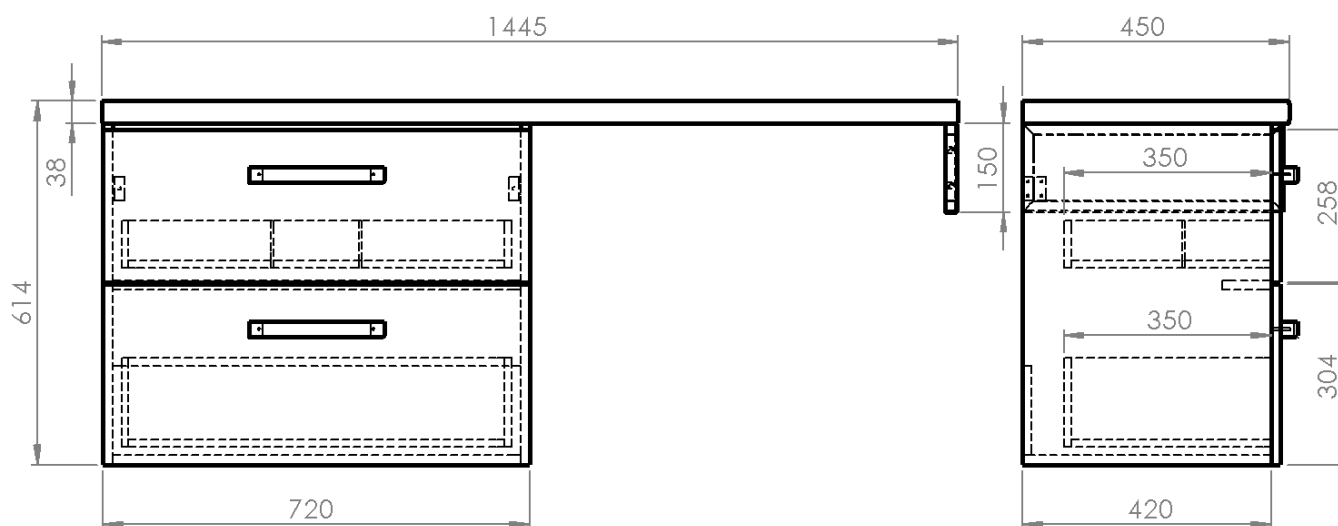

Technický list