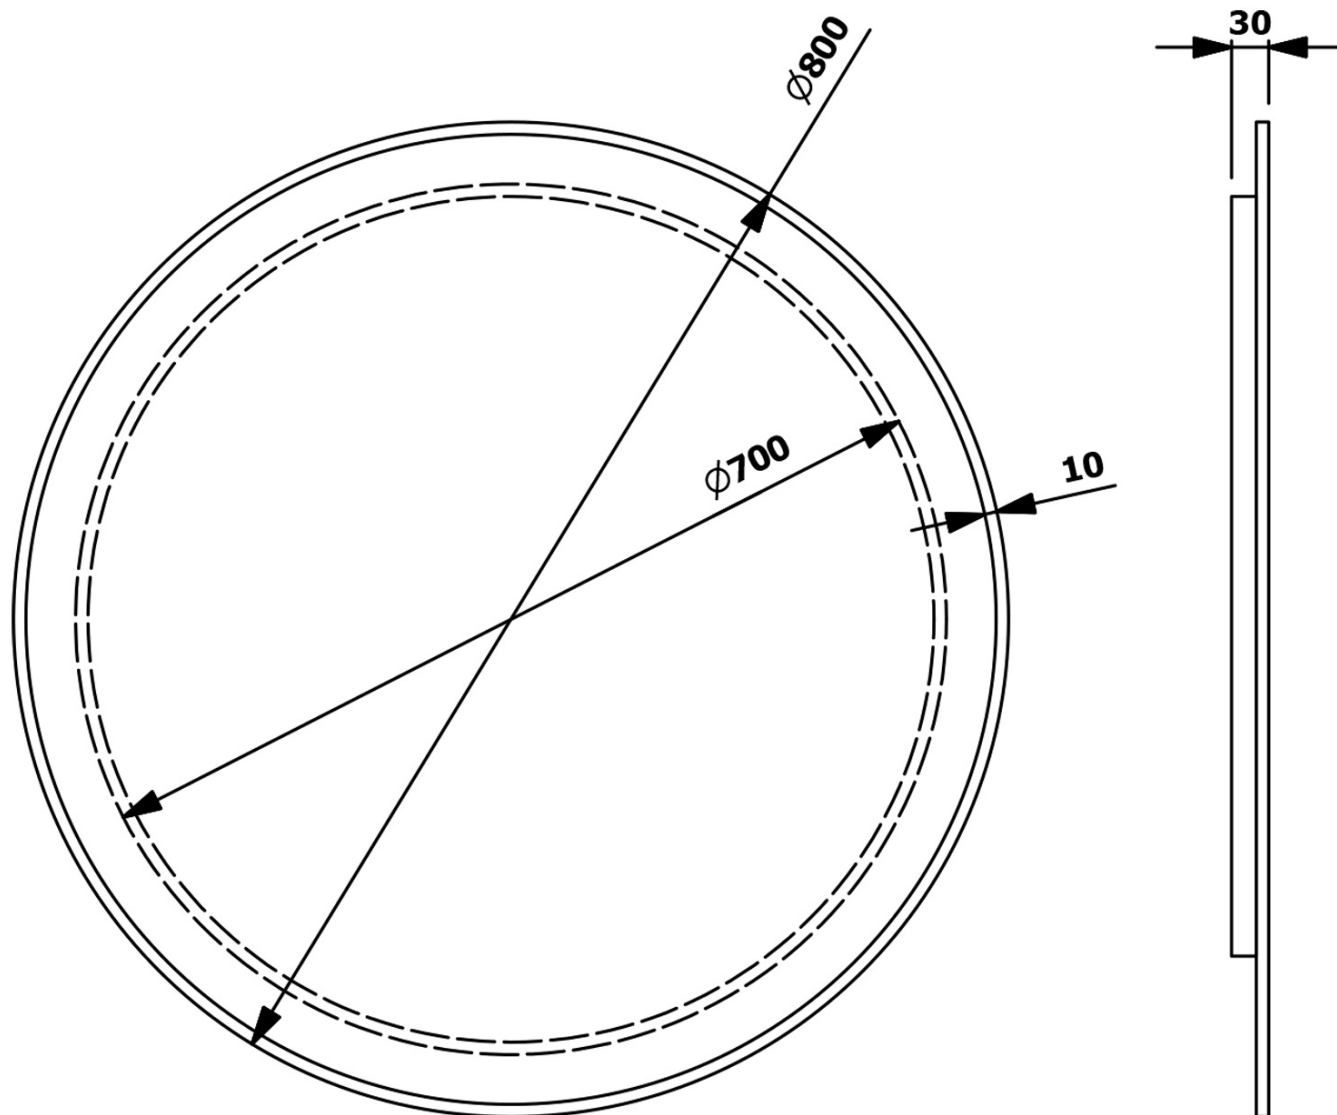

**SHARON kulaté zrcadlo s LED podsvícením a s policí ø
80cm, černá mat ((E28904CI-01)**

Objednací kód: 31255CI-01

Základní informace

Značka: Sapho
Série: SHARON

Rozměry

Průměr: 800 mm
Šířka: 800 mm
Výška: 800 mm

Parametry

Typ zrcadla: Zrcadla podsvícená, Zrcadla s policí
Tvar: Kruh
Ovládání světla: Není součástí
Stupeň krytí: IP44
Příkon: 20 W
Barva LED: Denní bílá (4 000 - 5 000 K)
Svítivost: 891 lm
Životnost (LED): 36000 hod.
Hmotnost / ks: 10.1 kg
Balení: 2 ks
Záruka: 2 roky

SHARON kulaté zrcadlo s LED podsvícením a s policí ø 80cm, černá mat ((E28904CI-01)

 **SAPHO**

Technický list

SHARON kulaté zrcadlo s LED podsvícením a s policí ø
80cm, černá mat ((E28904CI-01)

 SAPHO