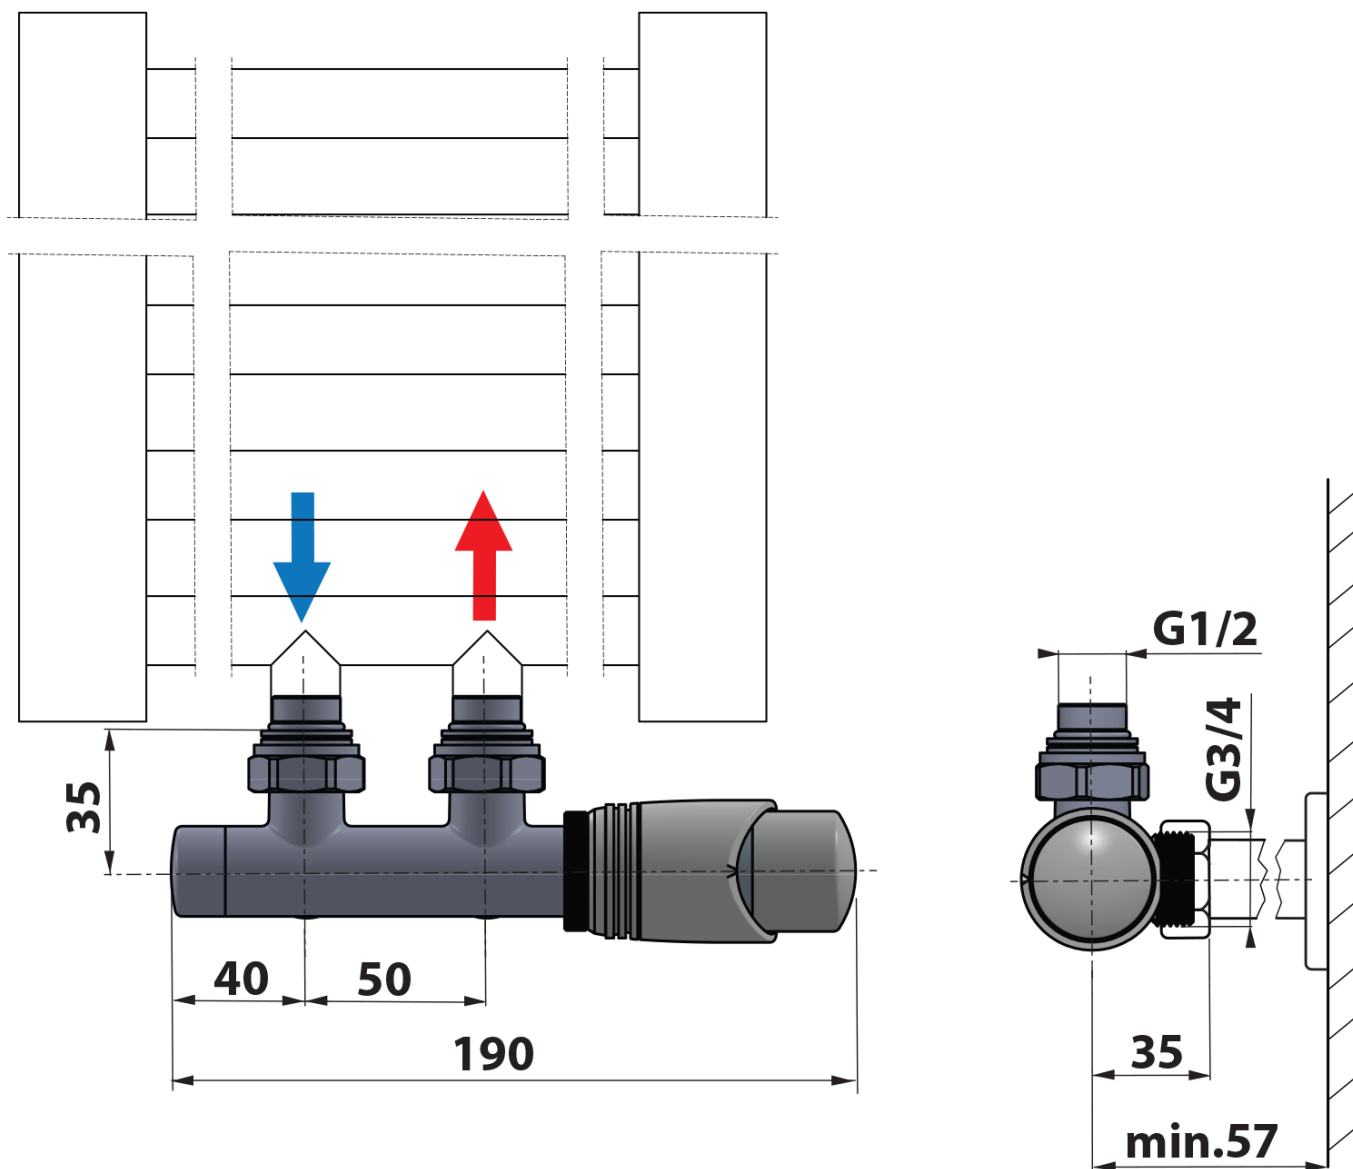

# WICHER připojovací sada termostatická pro středové připojení 50mm, provedení bílá

**BRUCKNER**

Objednací kód: 600.311.4

## Parametry

Barva: Bílá

Možnost vytápění: Ústřední vytápění

Výbava: Středové 50 mm, Termostat, hlavice vlevo,  
Termostat, hlavice vpravo

Hmotnost / ks: 1.01 kg

Záruka: 2 roky

## Doporučujeme přikoupit

1 ks WICHER krycí rozeta pro středové připojení 50mm, bílá (Objednací kód: 600.315.4)

## Náhradní díly

WICHER hlavice pro středové připojení 50mm, provedení bílá (Objednací kód: ND600.311.4)

Technický list

WICHER připojovací sada termostatická pro středové  
připojení 50mm, provedení bílá