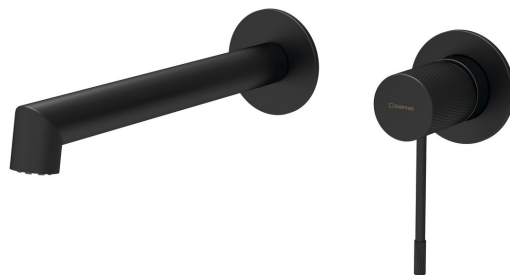

# SOLARIS podomítková dvouprvková umyvadlová baterie, černá mat

Objednací kód: WD008B

## Základní informace

Značka: Sapho  
Série: SOLARIS

## Rozměry

Hloubka: 194 mm

## Parametry

Barva: Černá mat  
Materiál: Mosaz  
Tvar: Kruhové  
Instalace: Podomítková  
Druh ovládní: Páka  
Průměr kartuše: 25 mm  
Hmotnost / ks: 1.678 kg  
Balení: 1 ks  
Záruka: 6 let